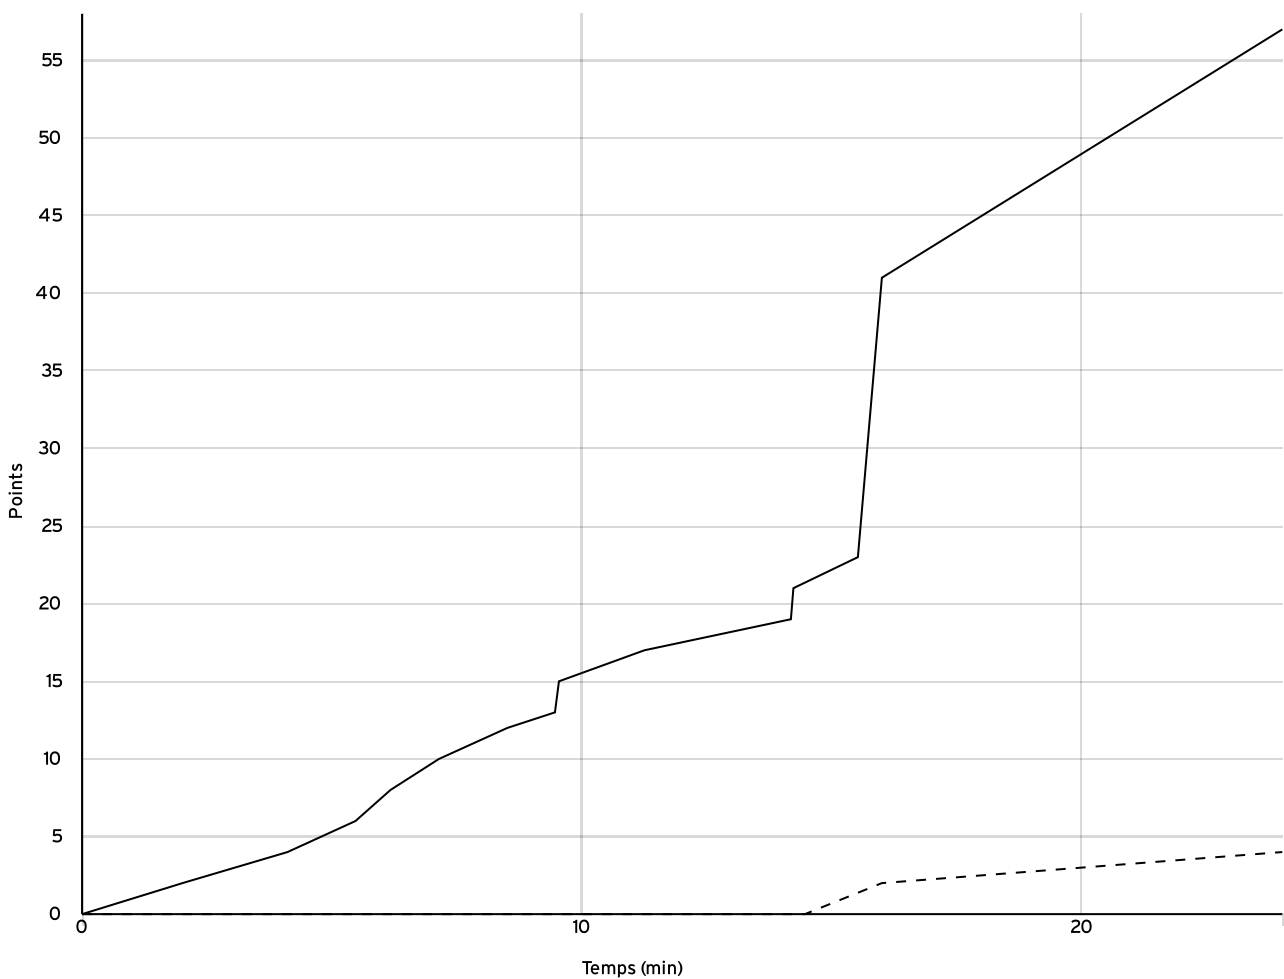

Départemental  
 féminin U13 -  
 Phase 2  
 DFU13-P2

Rencontre N° 107 Date 10/12/22 Heure 13:30 Lieu BREST  
 Poule E 1<sup>er</sup> arbitre CONAN M 2<sup>e</sup> arbitre CADIOU M 3<sup>e</sup> arbitre

DONNÉES ET RATIOS

Données	LOCAUX	VISITEURS
Avantage maximum	53	0
Série maximum	21	2
Points du banc	34	0
Égalités		0
Durée de l'avantage	24:07	00:00

PROGRESSION DU SCORE

LOCAUX

VISITEURS