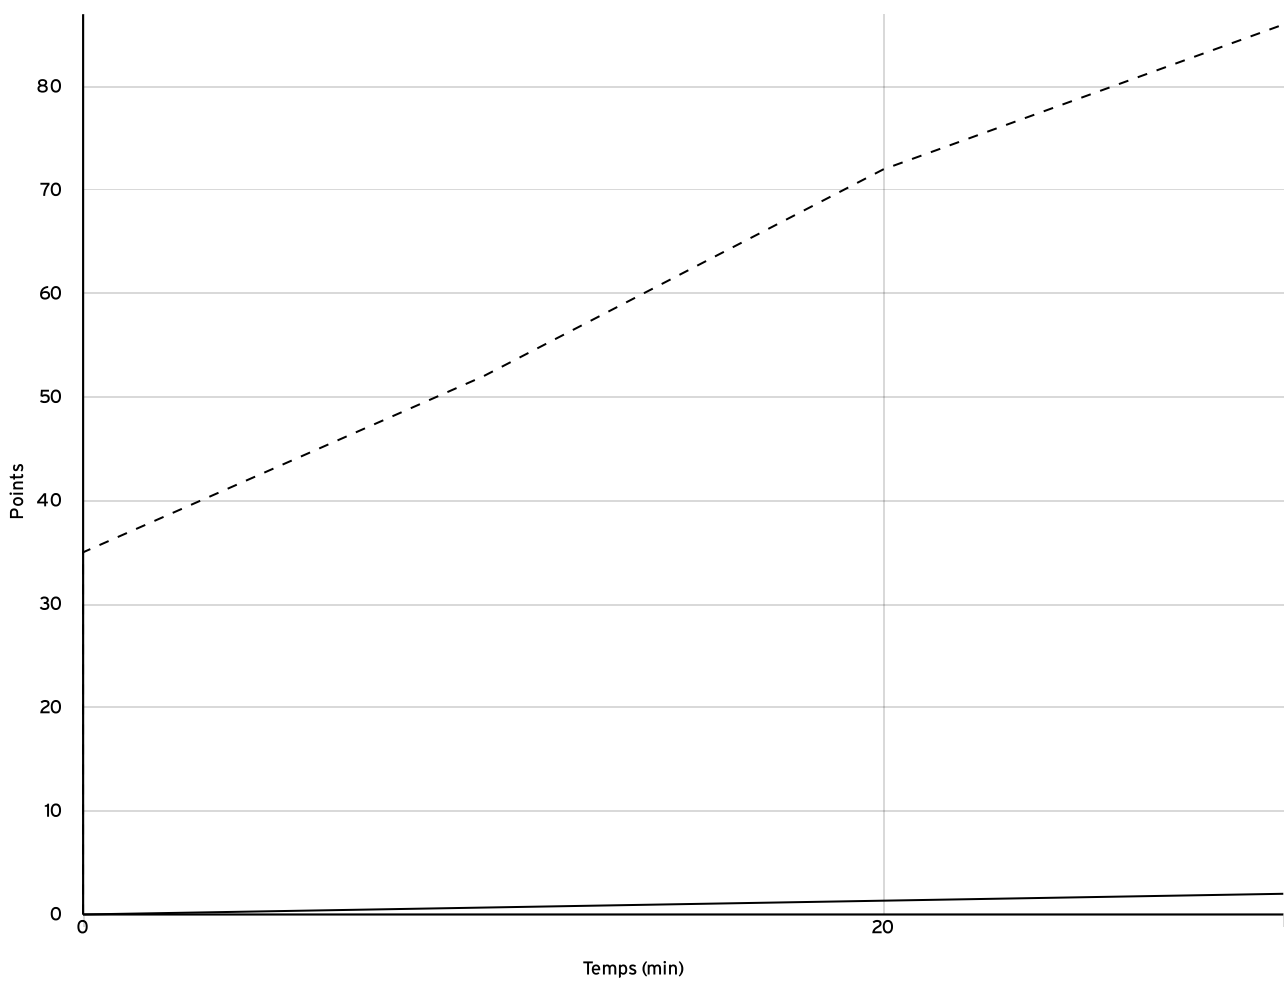

Départemental  
masculin U13  
DMU13

Rencontre N° 142 Date 10/12/22 Heure 14:30 Lieu MORLAIX  
Poule F 1<sup>er</sup> arbitre BELLEC C 2<sup>e</sup> arbitre DEHAIS E 3<sup>e</sup> arbitre

## DONNÉES ET RATIOS

Données	LOCAUX	VISITEURS
Avantage maximum	0	84
Série maximum	2	72
Points du banc	2	8
Égalités		0
Durée de l'avantage	00:00	40:00

## PROGRESSION DU SCORE

LOCAUX

VISITEURS