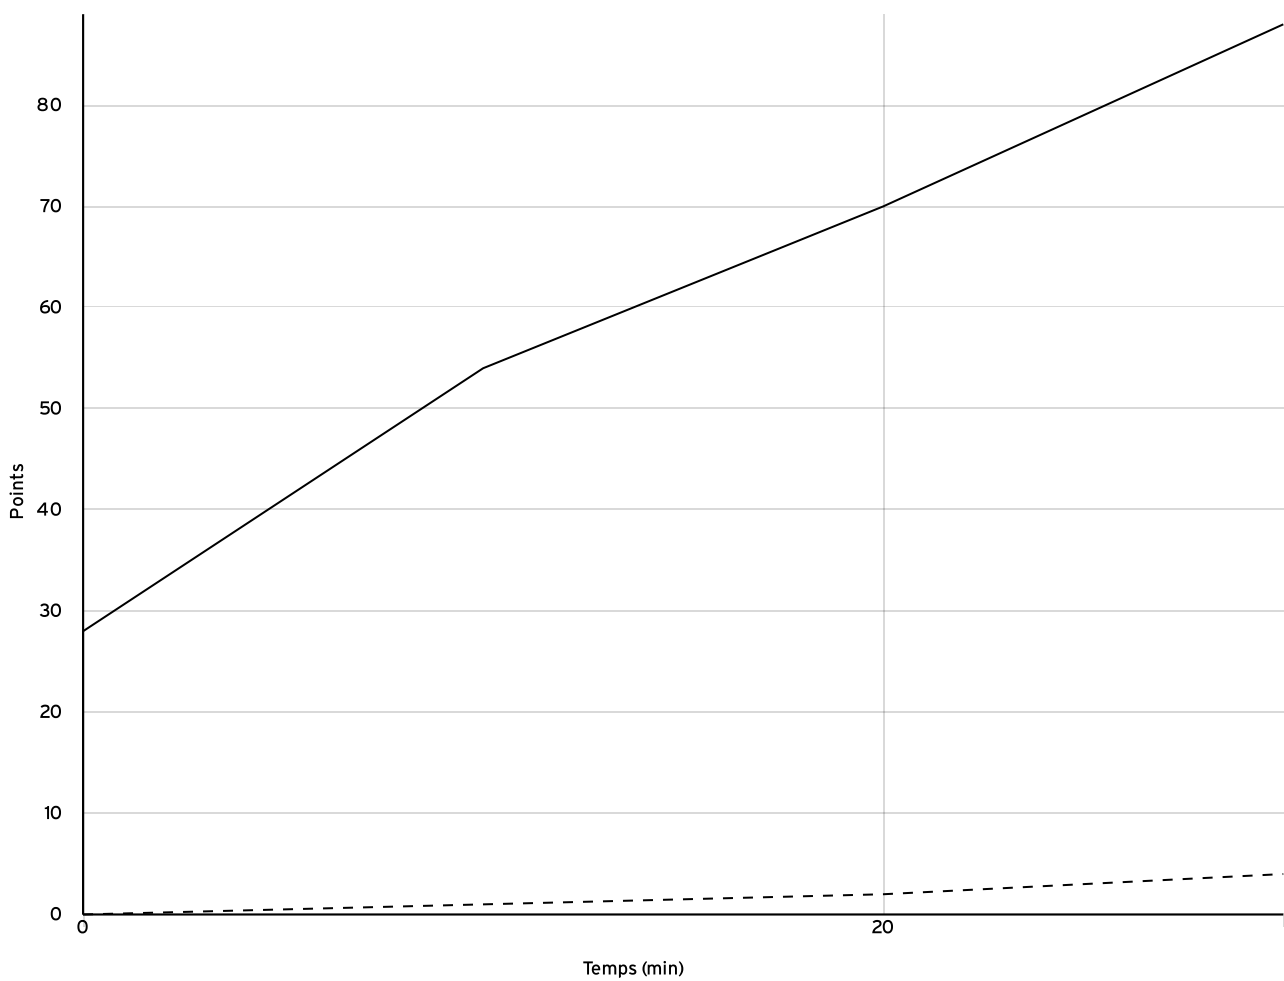

Départemental
masculin U13
DMU13

Rencontre N° 64
Poule F

Date 19/11/22
1^{er} arbitre VERDY A

Heure 15:30
2^e arbitre LE NEA D

Lieu BREST

3^e arbitre

DONNÉES ET RATIOS

Données	LOCAUX	VISITEURS
Avantage maximum	84	0
Série maximum	54	2
Points du banc	20	2
Égalités		0
Durée de l'avantage	40:00	00:00

PROGRESSION DU SCORE

LOCAUX

VISITEURS