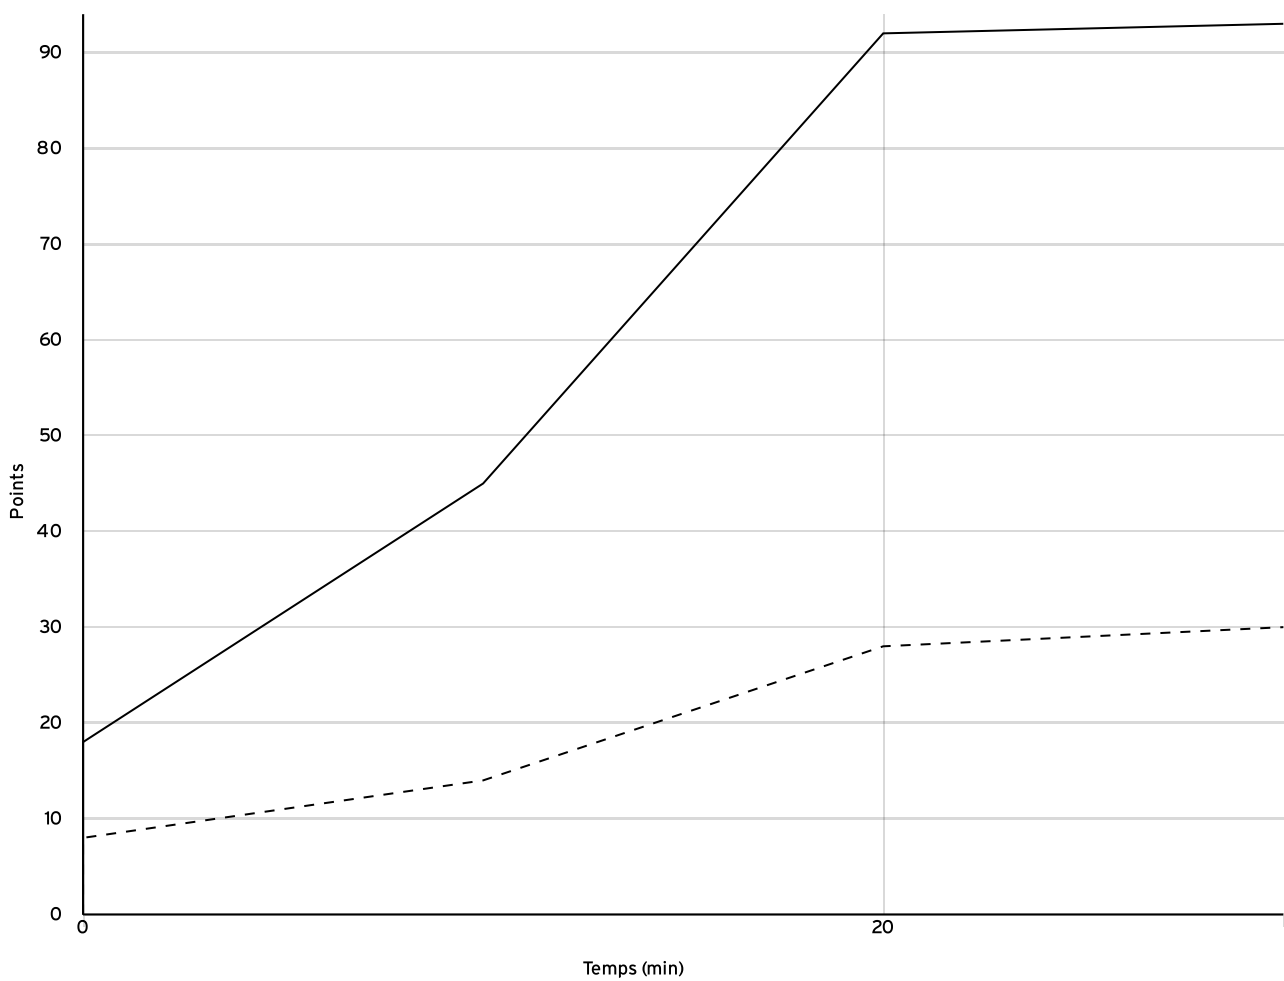

VISITEURS

N° Maillot	NOM Prénom	5 de départ	Tps de jeu	Nb Pts Marqués	Nb Tirs Réussis	3 Pts Réussis	2 Int Réussis	2 Ext Réussis	LF Réussis	Ftes Com
4	BICRELL, Quentin		05:00	1	0	0	0	0	1	1
5	LE BRIS, Malone	×	05:00	4	2	0	2	0	0	1
6	MENARD, Ethan	×	05:00	10	4	2	0	2	0	0
7	LE GOAVEC, Swan		05:00	0	0	0	0	0	0	1
8	POIREL, Andry	×	05:00	5	2	1	1	0	0	0
9	LE THIEC, Alexis	×	05:00	2	1	0	1	0	0	0
10	JOUANNET, Louis-malo		05:00	2	0	0	0	0	2	0
11	CHAMBON, Carl		05:00	0	0	0	0	0	0	0
12	MOREAU, Aubin	×	05:00	6	3	0	3	0	0	3
13	Soudron, Enzo		05:00	0	0	0	0	0	0	1
Total Équipe			50:00	30	12	3	7	2	3	7
Total Banc				3	0	0	0	0	3	3
Total 5 de Départ				27	12	3	7	2	0	4
Total 1ère Mi-temps				14	0	0	0	0	0	3
Total 2ème Mi-temps				16	0	0	0	0	0	4
Total Prolongation				0	0	0	0	0	0	0
Entraîneur		undefined								0

Départemental
masculin U13
DMU13

Rencontre N° 38 Date 12/11/22 Heure 15:30 Lieu BREST
Poule F 1^{er} arbitre CADIOU M 2^e arbitre CONAN M 3^e arbitre

DONNÉES ET RATIOS

Données	LOCAUX	VISITEURS
Avantage maximum	67	4
Série maximum	30	4
Points du banc	24	3
Égalités		2
Durée de l'avantage	45:00	00:00

PROGRESSION DU SCORE

LOCAUX

VISITEURS