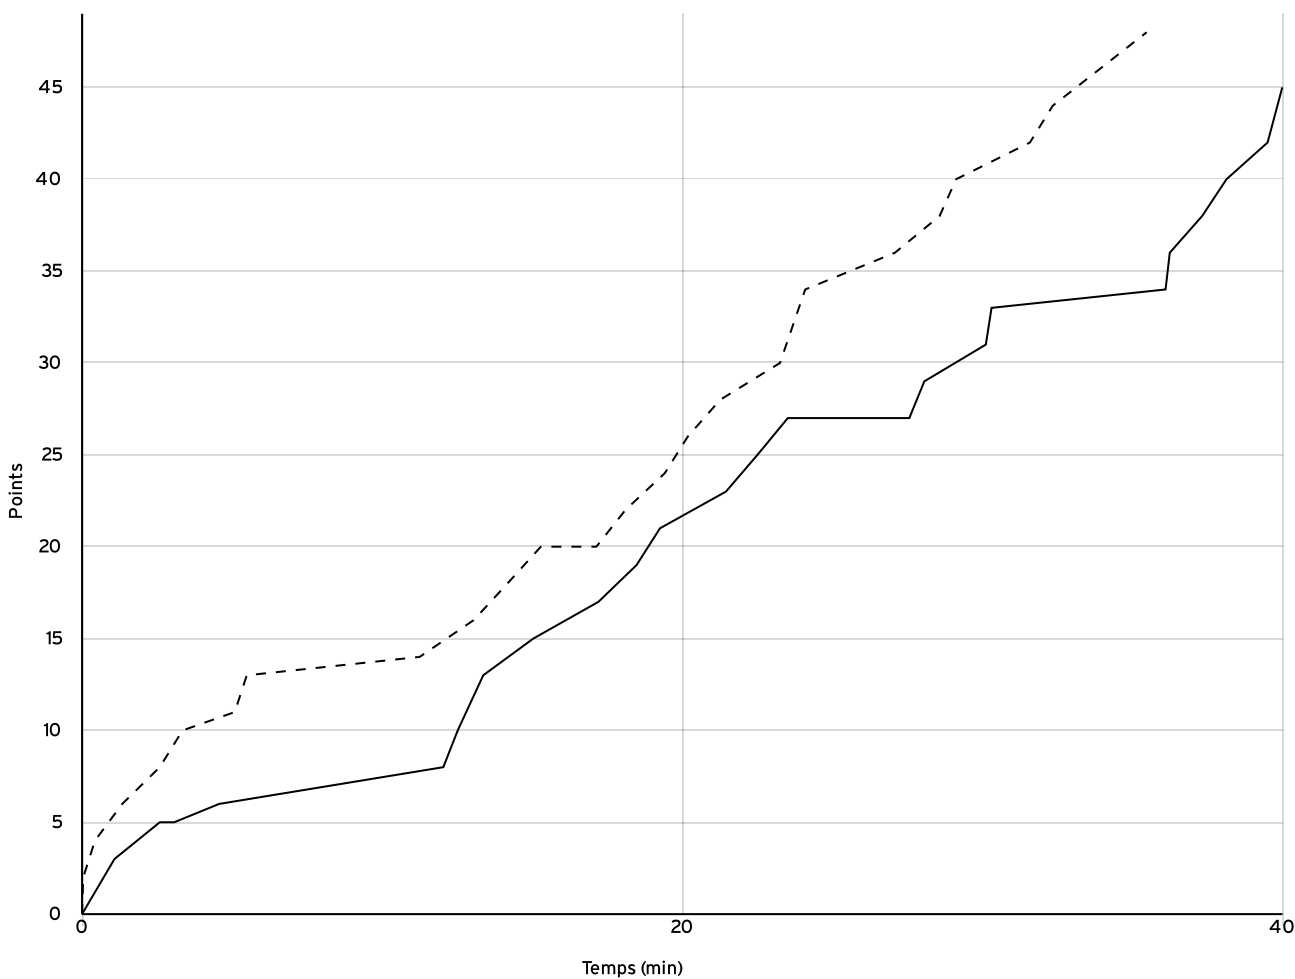

VISITEURS

N° Maillot	NOM Prénom	5 de départ	Tps de jeu	Nb Pts Marqués	Nb Tirs Réussis	3 Pts Réussis	2 Int Réussis	2 Ext Réussis	LF Réussis	Ftes Com
1	POSTEC, Luke	×	40:00	11	5	0	5	0	1	1
2	BRETON, Baptiste		40:00	0	0	0	0	0	0	0
8	KERMAGORET, Gael		40:00	0	0	0	0	0	0	0
9	CREFF, Nathan	×	40:00	6	3	0	3	0	0	2
10	CARNEC, Ethan	×	40:00	6	3	0	3	0	0	0
12	SIMON, Yanis	×	40:00	2	1	0	1	0	0	3
13	LEGROS, Loic	×	40:00	23	11	0	11	0	1	2
Total Équipe			280:00	48	23	0	23	0	2	8
Total Banc				0	0	0	0	0	0	0
Total 5 de Départ				48	23	0	23	0	2	8
Total 1ère Mi-temps				24	0	0	0	0	0	3
Total 2ème Mi-temps				24	0	0	0	0	0	5
Total Prolongation				0	0	0	0	0	0	0
Entraîneur			undefined							0

Départementale
masculine seniors
- Division 4
DM4

Rencontre N° 572 Date 07/01/23 Heure 19:30 Lieu BREST
Poule A 1^{er} arbitre LE NEA D 2^e arbitre JOUBLIN C 3^e arbitre

DONNÉES ET RATIOS

Données	LOCAUX	VISITEURS
Avantage maximum	0	15
Série maximum	12	8
Points du banc	2	0
Égalités		0
Durée de l'avantage	00:00	11:05

PROGRESSION DU SCORE

LOCAUX

VISITEURS