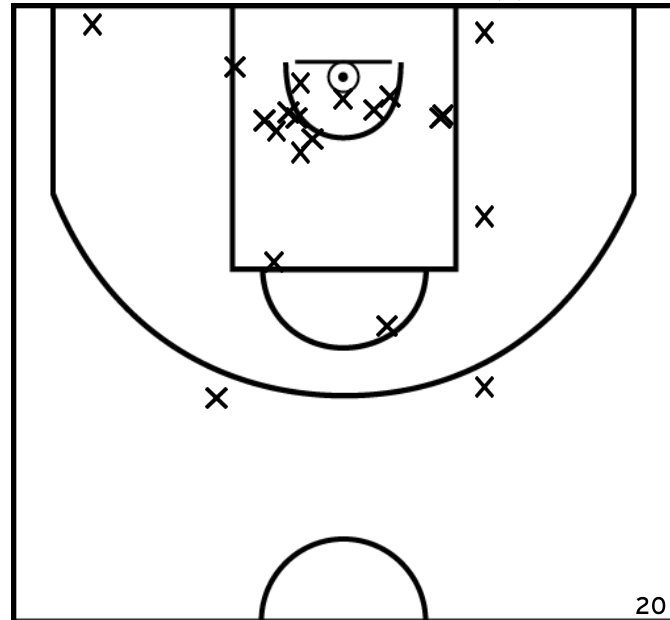

Rencontre: 572 Date: 07/01/23 Heure: 19:30

Arbitre: LE NEA D JOUBLIN C

ÉQUIPE ETOILE SAINT LAURENT BREST - 2 (A)

PÉRIODE 1

PÉRIODE 3

PROLONGATIONS

PÉRIODE 2

PÉRIODE 4