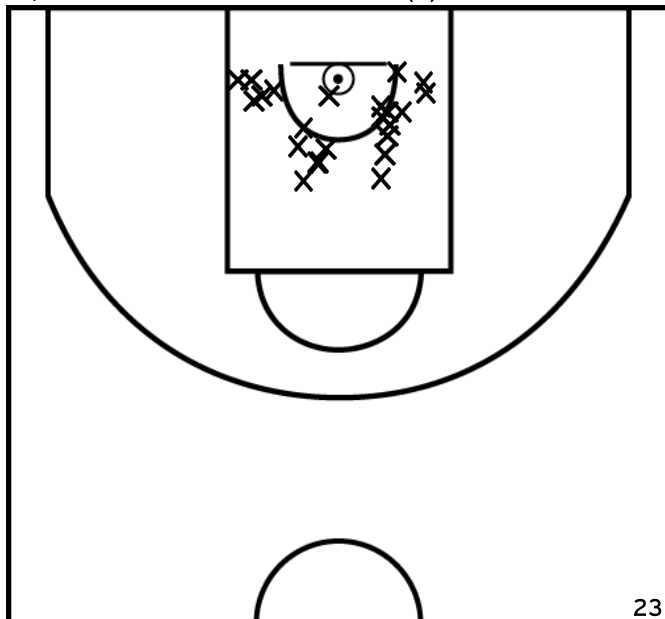

ÉQUIPE LE FOLGOET BASKET CLUB (B)