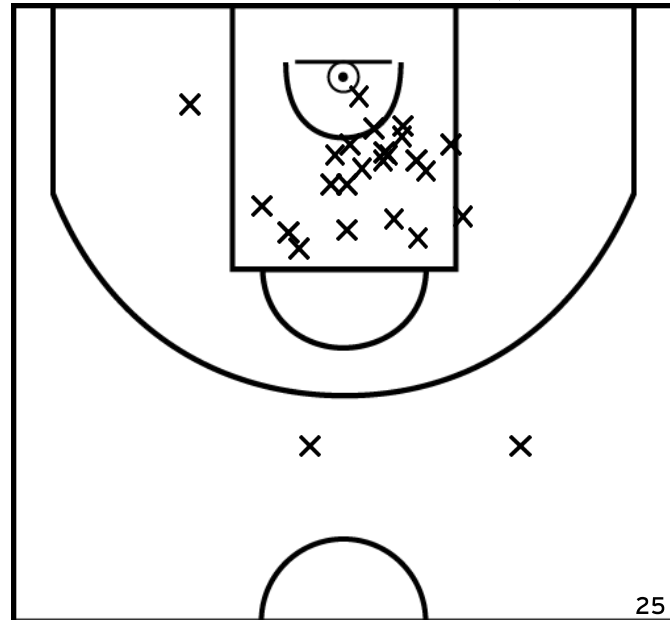

PÉRIODE 1

PÉRIODE 3

PROLONGATIONS

PÉRIODE 2

PÉRIODE 4

Rencontre: 564 Date: 11/12/22 Heure: 13:15

Arbitre: GEFFROY C PERON Y

ÉQUIPE ETOILE SAINT LAURENT BREST - 2 (B)