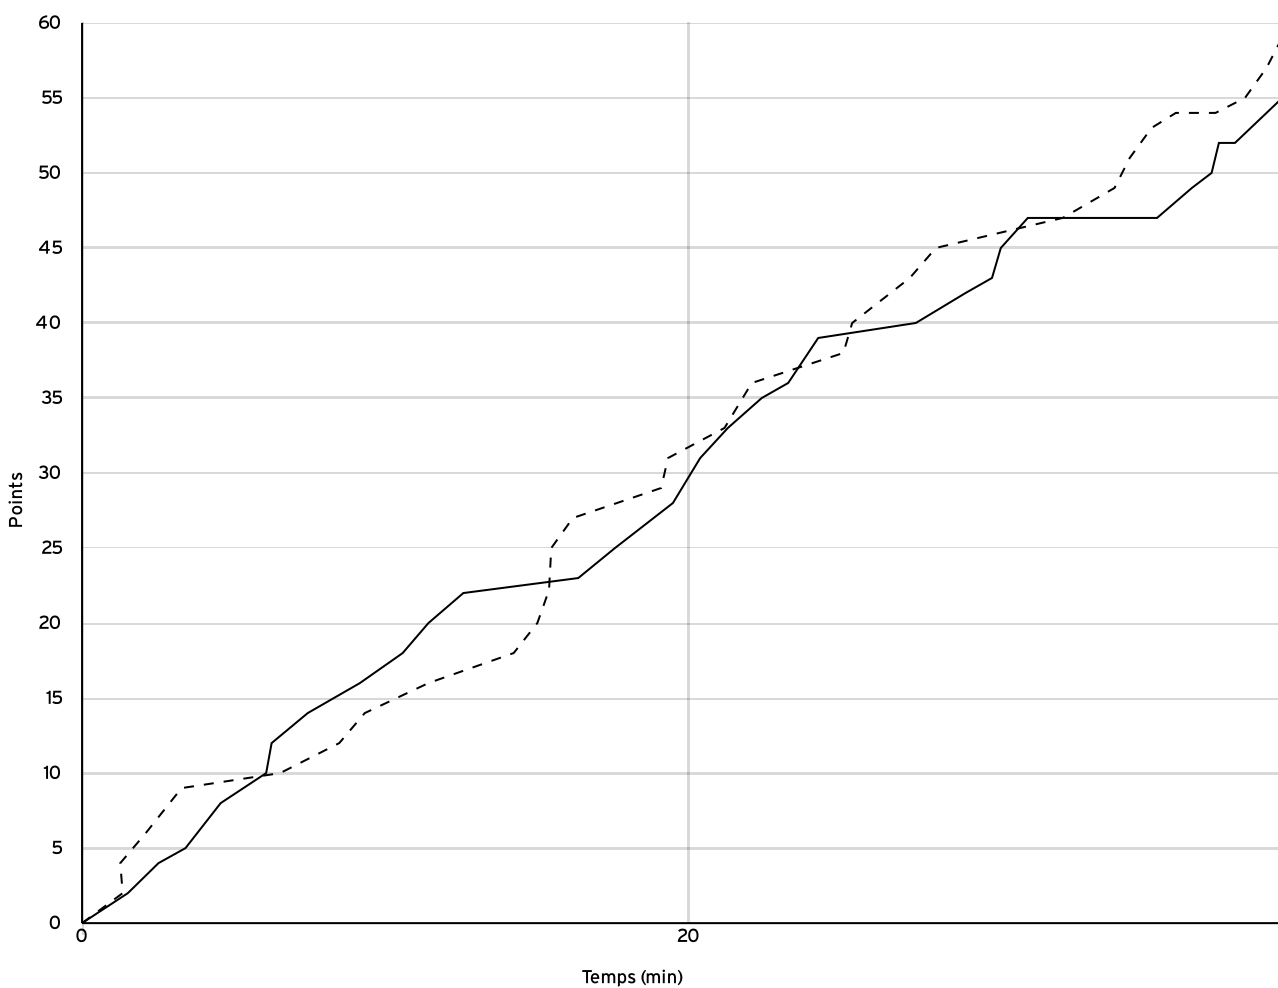

Départementale
masculine seniors
- Division 4
DM4

Rencontre N° 556 Date 04/12/22 Heure 10:30 Lieu PLEYBER-CHRIST
Poule A 1^{er} arbitre TANGUY L 2^e arbitre 3^e arbitre

LOCAUX

N° Maillot	NOM Prénom	5 de départ	Tps de jeu	Nb Pts Marqués	Nb Tirs Réussis	3 Pts Réussis	2 Int Réussis	2 Ext Réussis	LF Réussis	Ftes Com
4	BRIAND, Erwan	×	40:00	16	6	2	3	1	2	1
5	ROS, Guillaume	×	40:00	14	5	1	4	0	3	1
6	GUEGUEN, Kevin		36:17	3	1	0	1	0	1	0
7	LAGADEC, Thomas	×	38:26	8	3	0	2	1	2	5
8	PINOT, Johann	×	37:37	12	5	0	5	0	2	5
12	VIGNAL, Loic		36:17	0	0	0	0	0	0	1
13	COIS, Tony	×	40:00	2	1	0	1	0	0	2
Total Équipe			268:37	55	21	3	16	2	10	15
Total Banc				3	1	0	1	0	1	1
Total 5 de Départ				52	20	3	15	2	9	14
Total 1ère Mi-temps				28	0	0	0	0	0	6
Total 2ème Mi-temps				27	0	0	0	0	0	9
Total Prolongation				0	0	0	0	0	0	0
Entraîneur			undefined							0

VISITEURS

N° Maillot	NOM Prénom	5 de départ	Tps de jeu	Nb Pts Marqués	Nb Tirs Réussis	3 Pts Réussis	2 Int Réussis	2 Ext Réussis	LF Réussis	Ftes Com
5	FRANCHI, Malo	×	40:00	5	2	1	1	0	0	2
8	Bourhis, Léo	×	40:00	8	1	1	0	0	5	3
9	MEMAIN PERENNEC, Nicolas	×	40:00	8	3	1	2	0	1	2
10	GALES, Sloan	×	40:00	13	6	0	5	1	1	1
11	LE FAUCHEUR, Christopher	×	38:01	21	10	1	5	4	0	5
14	BERNARD, Gaspard		36:17	4	2	0	2	0	0	3
Total Équipe			234:18	59	24	4	15	5	7	16
Total Banc				4	2	0	2	0	0	3
Total 5 de Départ				55	22	4	13	5	7	13
Total 1ère Mi-temps				31	0	0	0	0	0	4
Total 2ème Mi-temps				28	0	0	0	0	0	12
Total Prolongation				0	0	0	0	0	0	0
Entraîneur			undefined							0

Départementale
 masculine seniors
 - Division 4
 DM4

Rencontre N° 556 Date 04/12/22 Heure 10:30 Lieu PLEYBER-CHRIST
 Poule A 1^{er} arbitre TANGUY L 2^e arbitre 3^e arbitre

DONNÉES ET RATIOS

Données	LOCAUX	VISITEURS
Avantage maximum	6	7
Série maximum	8	11
Points du banc	3	4
Égalités	6	
Durée de l'avantage	05:03	05:12

PROGRESSION DU SCORE

LOCAUX

VISITEURS