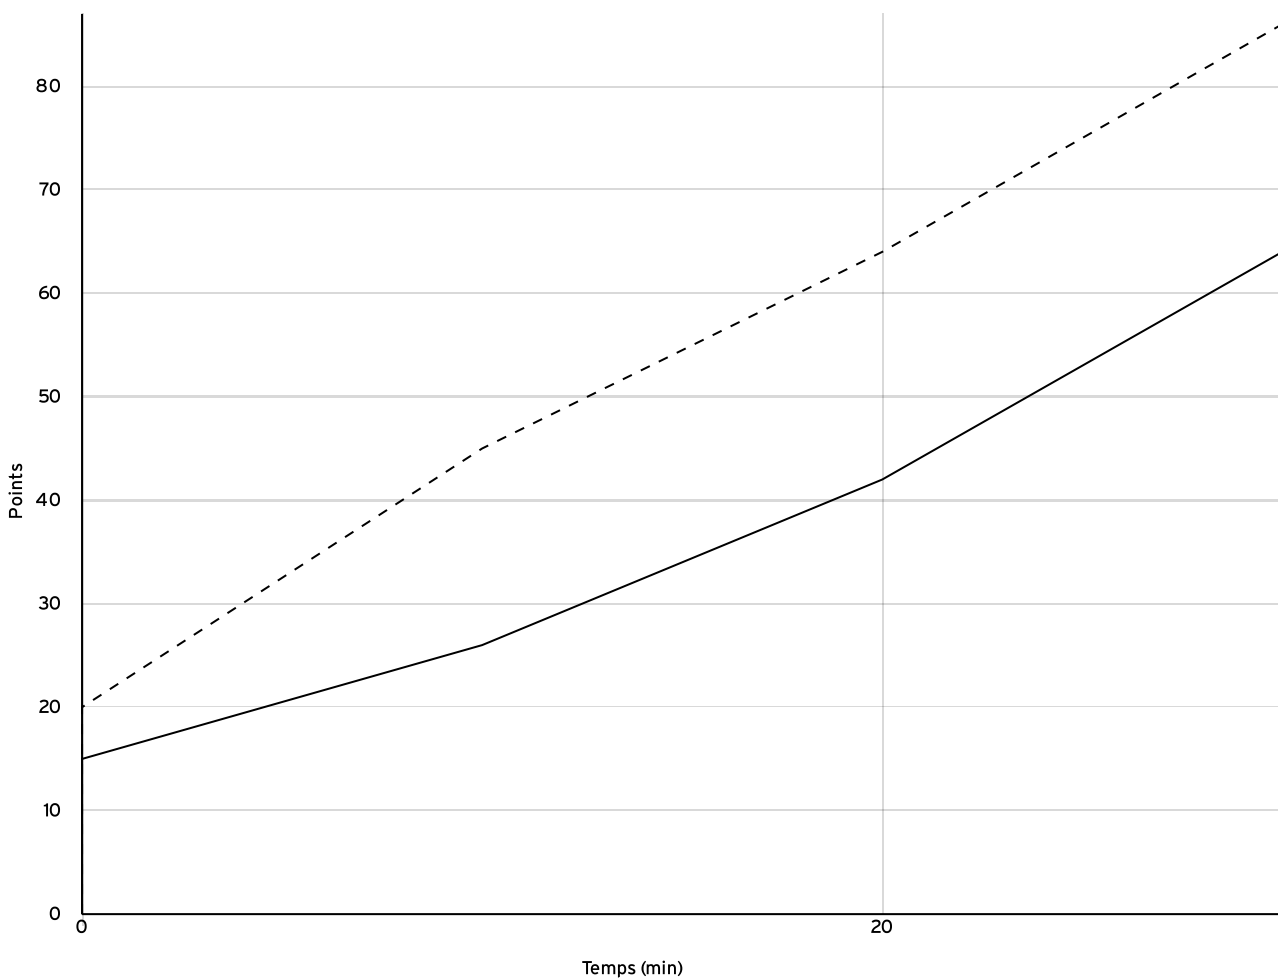

Départementale
 masculine seniors
 - Division 4
 DM4

Rencontre N° 548 Date 26/11/22 Heure 19:15 Lieu LANDERNEAU
 Poule A 1^{er} arbitre Apprioual F 2^e arbitre 3^e arbitre

DONNÉES ET RATIOS

Données	LOCAUX	VISITEURS
Avantage maximum	0	30
Série maximum	6	11
Points du banc	18	52
Égalités		3
Durée de l'avantage	00:00	40:00

PROGRESSION DU SCORE

LOCAUX

VISITEURS