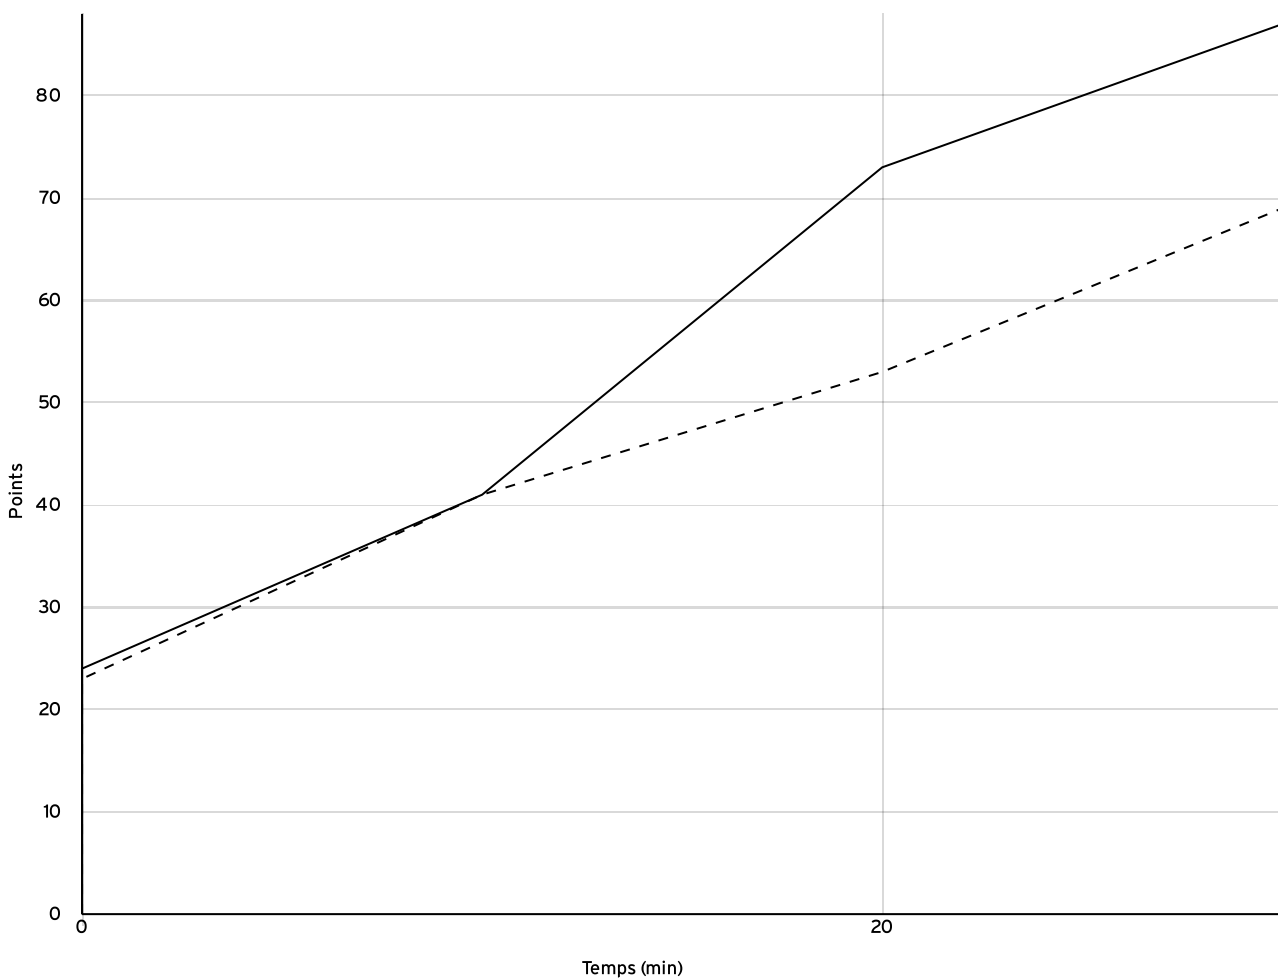

VISITEURS

N° Maillot	NOM Prénom	5 de départ	Tps de jeu	Nb Pts Marqués	Nb Tirs Réussis	3 Pts Réussis	2 Int Réussis	2 Ext Réussis	LF Réussis	Ftes Com	
4	KOCH, Noe	×		14	5	0	5	0	4	0	
5	LE ROUX, Léo	×		10	5	0	3	2	0	0	
7	LE BRAS, Thibaud	×		25	10	0	9	1	5	3	
8	PENGAM, Ronan			0	0	0	0	0	0	2	
9	INIZAN, Benoit			2	1	0	1	0	0	2	
11	HUDRY, Jean-noel			8	4	0	4	0	0	1	
12	OLLIVIER, Axel	×		10	5	0	5	0	0	1	
13	RANNOU, Antoine	×		0	0	0	0	0	0	1	
14	NDIAYE, Nicolas			0	0	0	0	0	0	0	
Total Équipe			00:00	69	30	0	27	3	9	10	
Total Banc					10	5	0	5	0	0	5
Total 5 de Départ					59	25	0	22	3	9	5
Total 1ère Mi-temps					41	0	0	0	0	0	6
Total 2ème Mi-temps					28	0	0	0	0	0	4
Total Prolongation					0	0	0	0	0	0	0
Entraîneur			undefined								0

Départementale  
 masculine seniors  
 - Division 4  
 DM4

Rencontre N° 540 Date 19/11/22 Heure 19:30 Lieu BREST  
 Poule A 1<sup>er</sup> arbitre CONAN M 2<sup>e</sup> arbitre JOUBLIN C 3<sup>e</sup> arbitre

DONNÉES ET RATIOS

Données	LOCAUX	VISITEURS
Avantage maximum	25	5
Série maximum	11	7
Points du banc	17	10
Égalités		8
Durée de l'avantage	30:00	00:00

PROGRESSION DU SCORE

LOCAUX

VISITEURS