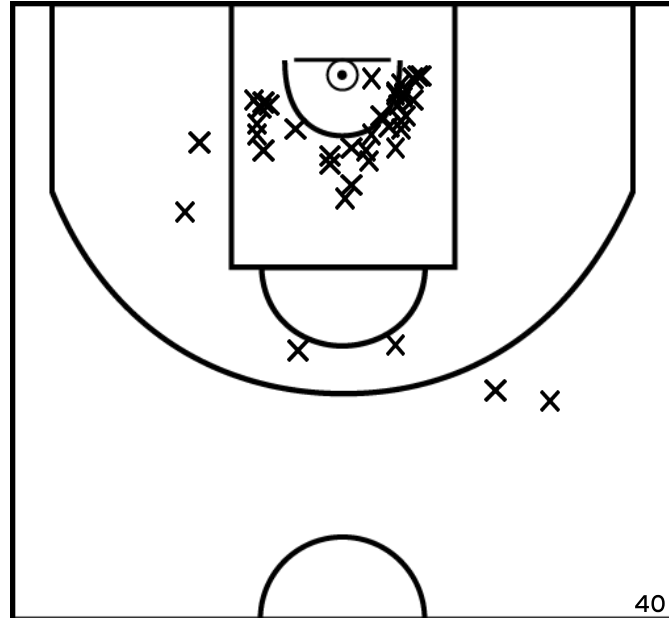

Rencontre: 540 Date: 19/11/22 Heure: 19:30

Arbitre: CONAN M JOUBLIN C

ÉQUIPE ETOILE SAINT LAURENT BREST - 2 (A)

PÉRIODE 1

PÉRIODE 3

PROLONGATIONS

PÉRIODE 2

PÉRIODE 4