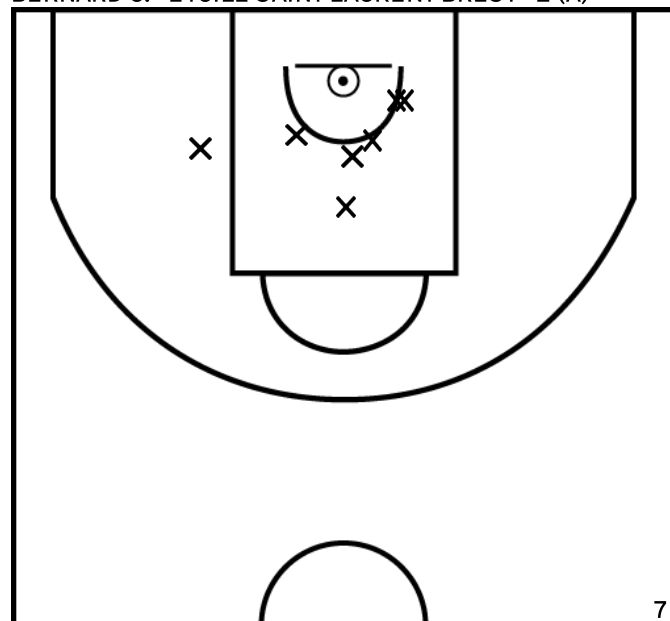

BERNARD G. - ETOILE SAINT LAURENT BREST - 2 (A)