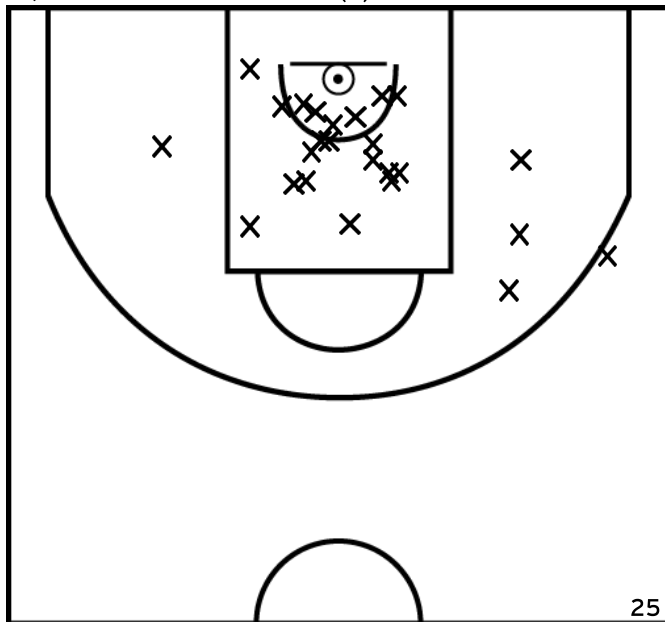

Arbitre: CONAN M

BENHABIB R. - ETOILE SAINT LAURENT BREST (A)

PÉRIODE 1

PÉRIODE 3

PROLONGATIONS

PÉRIODE 2

PÉRIODE 4

ÉQUIPE GLAZIK PUMBASKET (B)