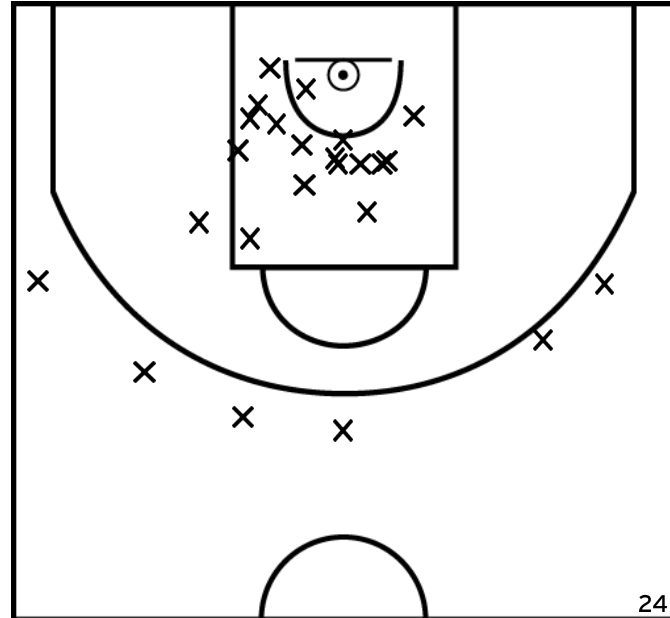

Rencontre: 1052 Date: 27/11/22 Heure: 10:30

Arbitre: CONAN M

ÉQUIPE ETOILE SAINT LAURENT BREST (A)

PÉRIODE 1

PÉRIODE 3

PROLONGATIONS

PÉRIODE 2

PÉRIODE 4