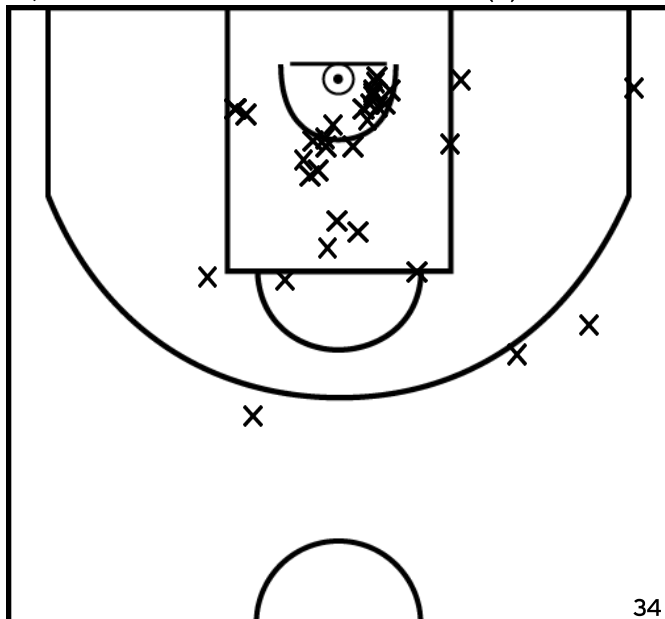

Arbitre: DE SAEVER S

LE SAOUT A. - AMICALE SPORTIVE ERGUE ARMEL - 4 (A)

PÉRIODE 1

PÉRIODE 3

PROLONGATIONS

PÉRIODE 2

PÉRIODE 4

ÉQUIPE ETOILE SAINT LAURENT BREST - 3 (B)