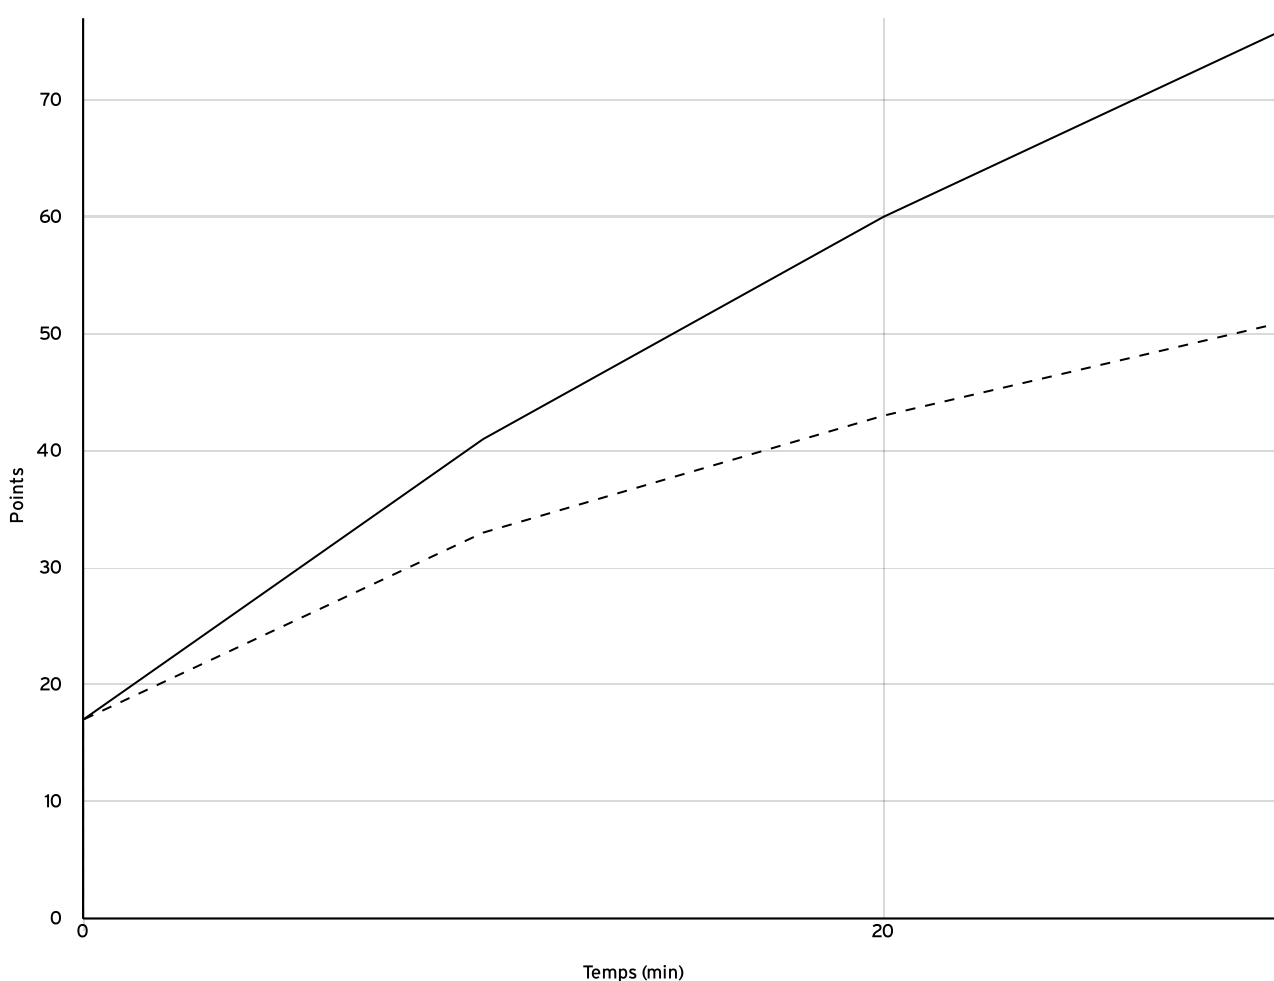

Pré régionale
féminine
PRF

Rencontre N° 280 Date 14/01/23 Heure 21:15 Lieu SAINT-POL-DE-LEON
Poule A 1er arbitre MAGUET E 2e arbitre MANDENG MBARGA W 3e arbitre

DONNÉES ET RATIOS

Données	LOCAUX	VISITEURS
Avantage maximum	25	4
Série maximum	18	7
Points du banc	8	7
Égalités		4
Durée de l'avantage	30:00	00:00

PROGRESSION DU SCORE

LOCAUX

VISITEURS