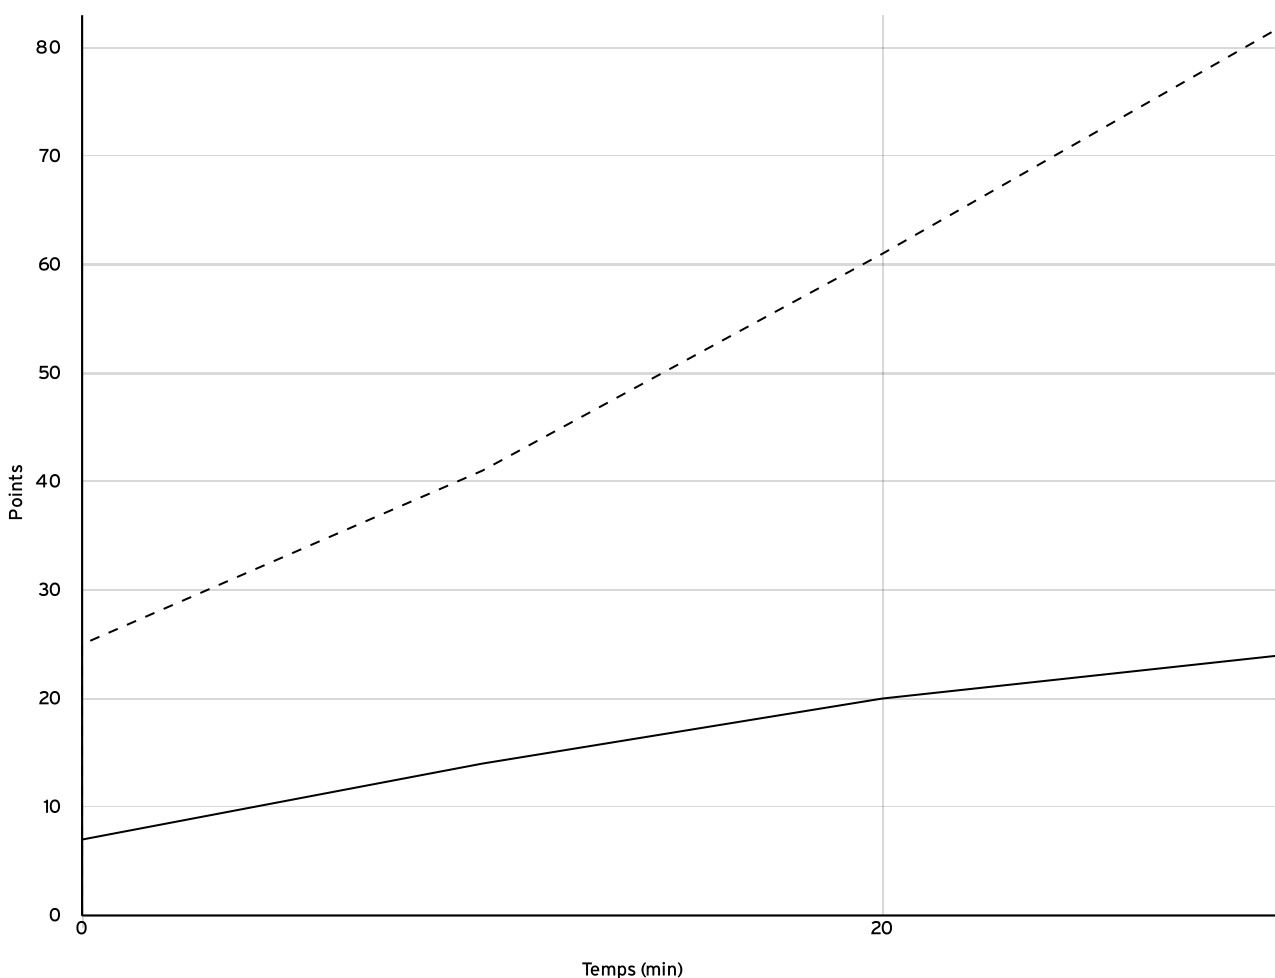

VISITEURS

N° Maillot	NOM Prénom	5 de départ	Tps de jeu	Nb Pts Marqués	Nb Tirs Réussis	3 Pts Réussis	2 Int Réussis	2 Ext Réussis	LF Réussis	Ftes Com
5	BATARDIERE, Romane	×		15	7	1	6	0	0	2
6	JAVOUREZ, Capucine			12	4	0	3	1	4	2
8	FEVRIER, Juliette	×		19	9	0	6	3	1	0
10	PETTON, Stephanie	×		4	1	0	1	0	2	1
11	Bizien, Maureen	×		14	7	0	6	1	0	0
12	Vaillant, Herenui			4	2	0	1	1	0	0
14	LE VEN, Louane			10	4	1	2	1	1	5
15	TIFRIT, Romane	×		4	1	1	0	0	1	1
Total Équipe			00:00	82	35	3	25	7	9	11
Total Banc				26	10	1	6	3	5	7
Total 5 de Départ				56	25	2	19	4	4	4
Total 1ère Mi-temps				41	0	0	0	0	0	6
Total 2ème Mi-temps				41	0	0	0	0	0	5
Total Prolongation				0	0	0	0	0	0	0
Entraîneur			undefined							0

Pré régionale
 féminine
 PRF

Rencontre N° 256 Date 03/12/22 Heure 19:15 Lieu PLOUDALMEZEAU
 Poule A 1^{er} arbitre DEGLI 2^e arbitre LE MEUR R 3^e arbitre
 ESPOSTI T

DONNÉES ET RATIOS

Données	LOCAUX	VISITEURS
Avantage maximum	2	58
Série maximum	3	17
Points du banc	2	26
Égalités		1
Durée de l'avantage	00:00	40:00

PROGRESSION DU SCORE

LOCAUX

VISITEURS