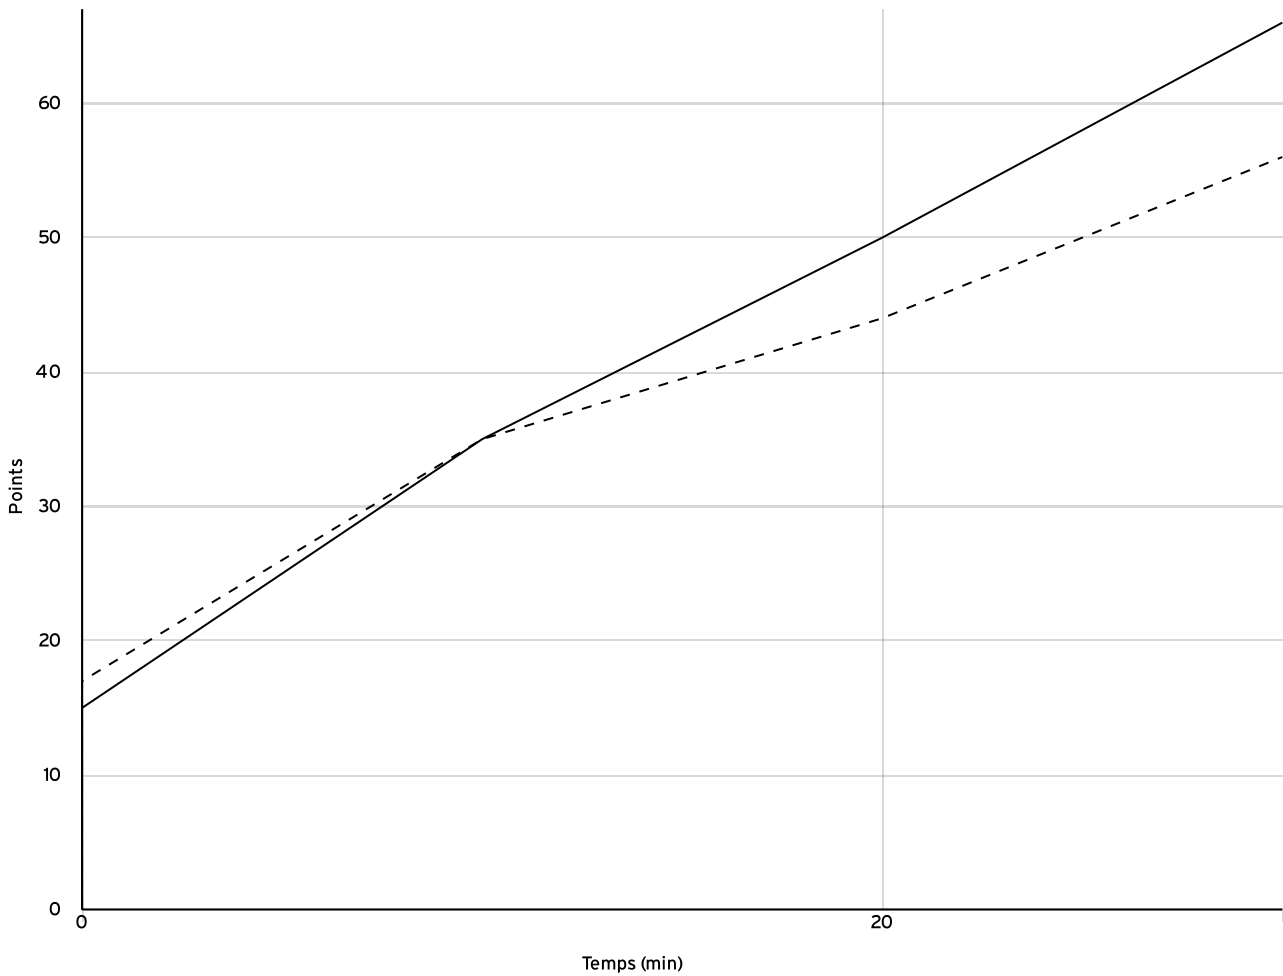

Pré régionale féminine PRF	Rencontre N° 240	Date 20/11/22	Heure 13:15	Lieu BREST
	Poule A	1 ^{er} arbitre MEROUR A	2 ^e arbitre LAVERDURE J	3 ^e arbitre

LOCAUX

N° Maillot	NOM Prénom	5 de départ	Tps de jeu	Nb Pts Marqués	Nb Tirs Réussis	3 Pts Réussis	2 Int Réussis	2 Ext Réussis	LF Réussis	Ftes Com
5	BATARDIERE, Romane	×		14	6	2	1	3	0	2
6	JAVOUREZ, Capucine			7	3	1	1	1	0	2
7	GALAND, Violaine			2	1	0	1	0	0	3
8	TANGUY, Sarah	×		8	2	0	1	1	4	5
9	Vaillant, Herenui			0	0	0	0	0	0	1
10	PETTON, Stephanie			4	2	0	1	1	0	2
11	Bizien, Maureen	×		6	3	0	3	0	0	0
12	FEVRIER, Juliette	×		10	2	0	2	0	6	2
14	LE VEN, Louane			0	0	0	0	0	0	2
16	TIFRIT, Romane	×		15	7	1	5	1	0	4
Total Équipe			00:00	66	26	4	15	7	10	23
Total Banc				13	6	1	3	2	0	10
Total 5 de Départ				53	20	3	12	5	10	13
Total 1ère Mi-temps				35	0	0	0	0	0	9
Total 2ème Mi-temps				31	0	0	0	0	0	14
Total Prolongation				0	0	0	0	0	0	0
Entraîneur			undefined							0

VISITEURS

N° Maillot	NOM Prénom	5 de départ	Tps de jeu	Nb Pts Marqués	Nb Tirs Réussis	3 Pts Réussis	2 Int Réussis	2 Ext Réussis	LF Réussis	Ftes Com
4	ERGATIAN, Laura			6	1	0	0	1	4	2
5	Guivarch, Lisa	×		17	5	2	2	1	5	3
6	VAILLANT, Fanny			0	0	0	0	0	0	0
7	QUELLEC, Enora	×		2	1	0	0	1	0	1
8	GRANIER, Laurine			0	0	0	0	0	0	0
9	JEZEQUEL, Clara	×		11	3	2	1	0	3	0
10	DURAND, Julie	×		9	3	2	1	0	1	3
11	BERTHOU, Mia			0	0	0	0	0	0	0
14	NEDELEC, Marie	×		11	3	0	3	0	5	4
Total Équipe			00:00	56	16	6	7	3	18	13
Total Banc				6	1	0	0	1	4	2
Total 5 de Départ				50	15	6	7	2	14	11
Total 1ère Mi-temps				35	0	0	0	0	0	4
Total 2ème Mi-temps				21	0	0	0	0	0	9
Total Prolongation				0	0	0	0	0	0	0
Entraîneur			undefined							0

Pré régionale féminine PRF	Rencontre N° 240	Date 20/11/22	Heure 13:15	Lieu BREST
	Poule A	1 ^{er} arbitre MEROUR A	2 ^e arbitre LAVERDURE J	3 ^e arbitre

DONNÉES ET RATIOS

Données	LOCAUX	VISITEURS
Avantage maximum	14	6
Série maximum	8	7
Points du banc	13	6
Égalités		5
Durée de l'avantage	20:00	10:00

PROGRESSION DU SCORE

LOCAUX

VISITEURS