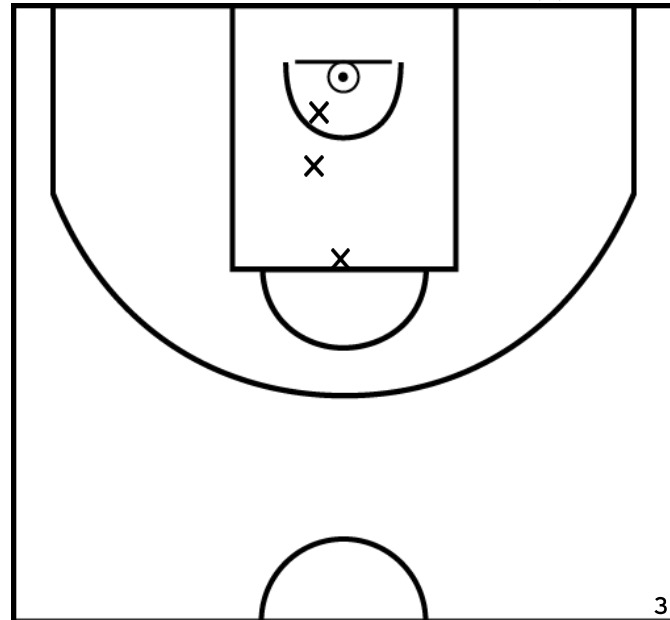

PÉRIODE 1

PÉRIODE 3

PROLONGATIONS

PÉRIODE 2

PÉRIODE 4

Rencontre: 232 Date: 13/11/22 Heure: 13:15

Arbitre: LE GUEN L SCHWALLER L

TANGUY S. - ETOILE SAINT LAURENT BREST - 3 (B)