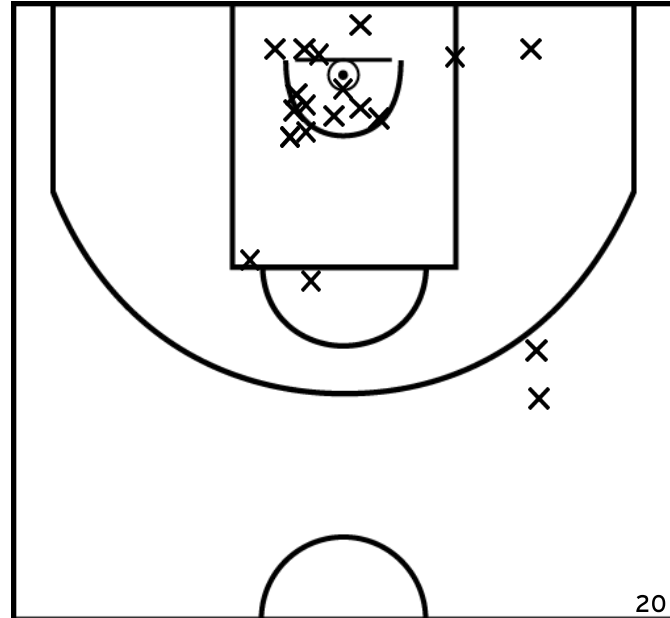

Rencontre: 232 Date: 13/11/22 Heure: 13:15

Arbitre: LE GUEN L SCHWALLER L

ÉQUIPE PLOUARZEL BASKET CLUB (A)

PÉRIODE 1

PÉRIODE 3

PROLONGATIONS

PÉRIODE 2

PÉRIODE 4