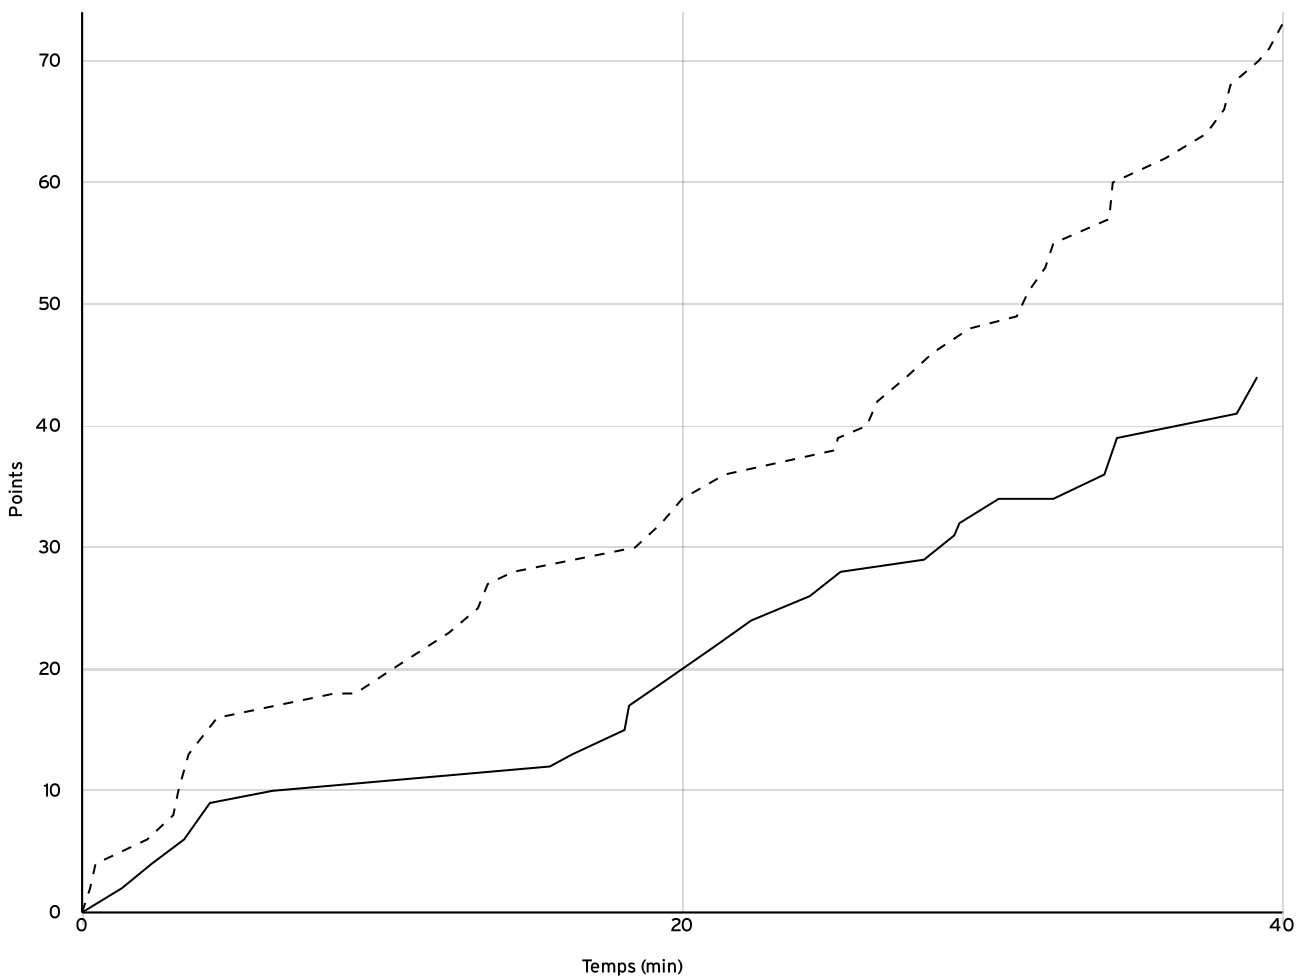

NATIONALE
 FEMININE 3
 NF3

Rencontre N° 603 Date 15/01/23 Heure 15:30 Lieu CHARTRES
 Poule E 1^{er} arbitre JAHANDIER F 2^e arbitre DELATTRE L 3^e arbitre

DONNÉES ET RATIOS

Données	LOCAUX	VISITEURS
Avantage maximum	0	29
Série maximum	7	12
Points du banc	3	30
Égalités		0
Durée de l'avantage	00:00	10:02

PROGRESSION DU SCORE

LOCAUX

VISITEURS