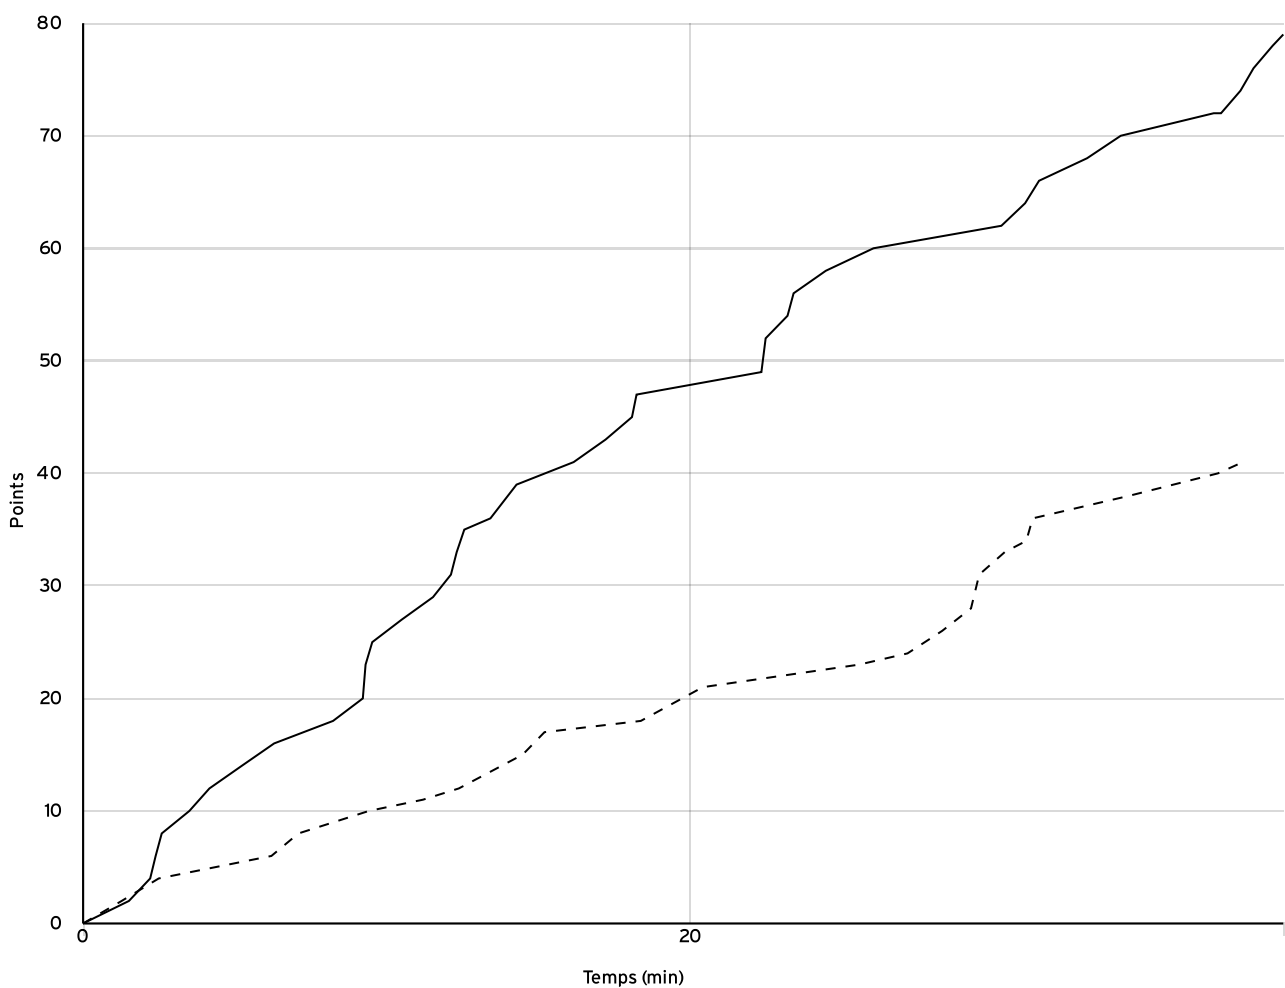

NATIONALE  
 FEMININE 3  
 NF3

Rencontre N° 510 Date 11/12/22 Heure 15:30 Lieu BREST  
 Poule E 1<sup>er</sup> arbitre SIMON F 2<sup>e</sup> arbitre SIMON J 3<sup>e</sup> arbitre

DONNÉES ET RATIOS

Données	LOCAUX	VISITEURS
Avantage maximum	38	2
Série maximum	11	8
Points du banc	22	18
Égalités		1
Durée de l'avantage	09:52	01:27

PROGRESSION DU SCORE

LOCAUX

VISITEURS