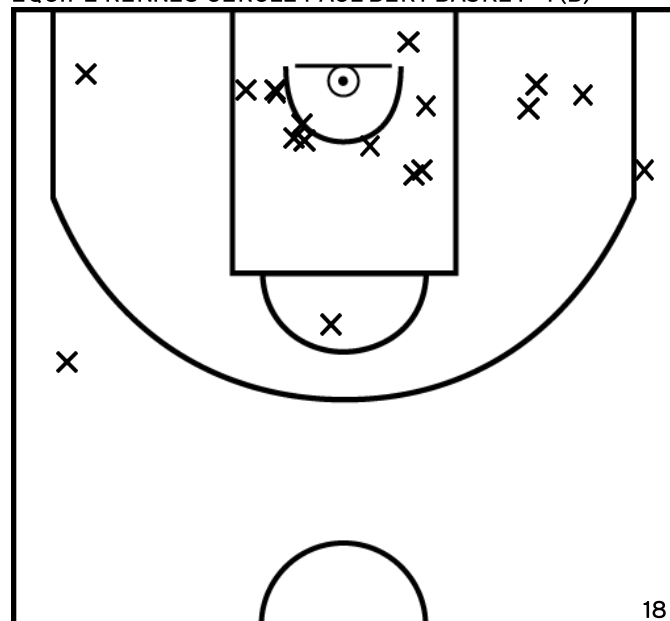

LE BEHEREC M. - ETOILE SAINT LAURENT BREST - 1 (A)

PÉRIODE 1

PÉRIODE 3

PROLONGATIONS

PÉRIODE 2

PÉRIODE 4

ÉQUIPE RENNES CERCLE PAUL BERT BASKET - 1 (B)

PÉRIODE 1