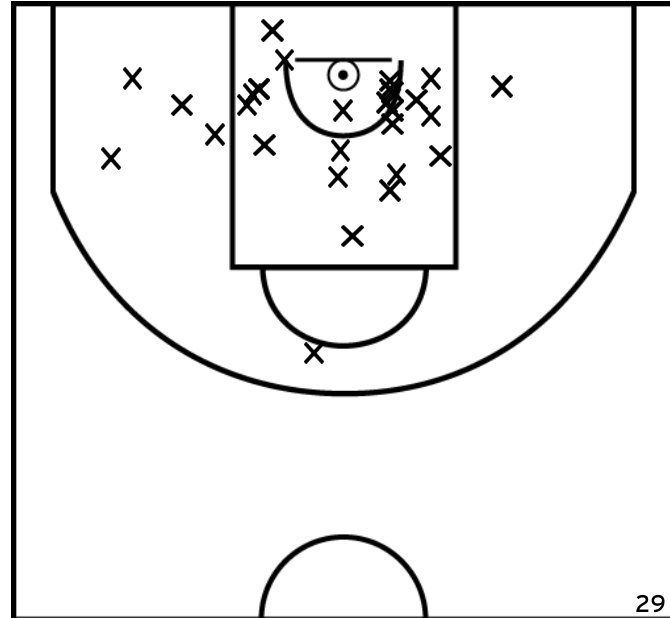

Rencontre: 269 Date: 30/10/22 Heure: 15:30

Arbitre: LALOUER G LE LAN O

ÉQUIPE ETOILE SAINT LAURENT BREST - 1(A)

PÉRIODE 1

PÉRIODE 3

PROLONGATIONS

PÉRIODE 2

PÉRIODE 4