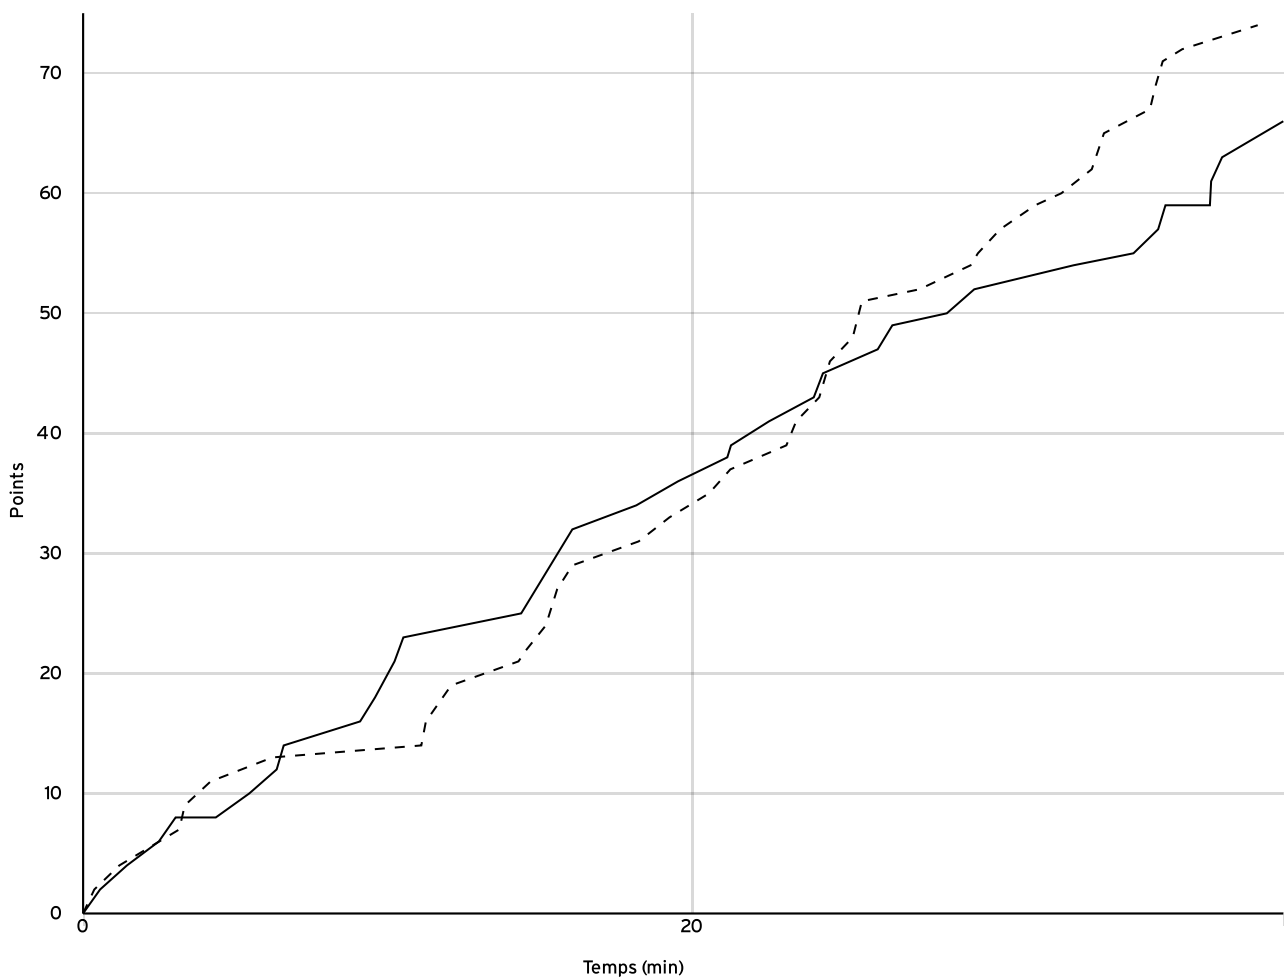

NATIONALE  
 FEMININE 3  
 NF3

Rencontre N° 556 Date 08/01/23 Heure 15:30 Lieu BREST  
 Poule E 1<sup>er</sup> arbitre LE LAN O 2<sup>e</sup> arbitre GOURVENNEC T 3<sup>e</sup> arbitre

DONNÉES ET RATIOS

Données	LOCAUX	VISITEURS
Avantage maximum	10	14
Série maximum	13	8
Points du banc	32	14
Égalités		5
Durée de l'avantage	05:02	04:59

PROGRESSION DU SCORE

LOCAUX

VISITEURS