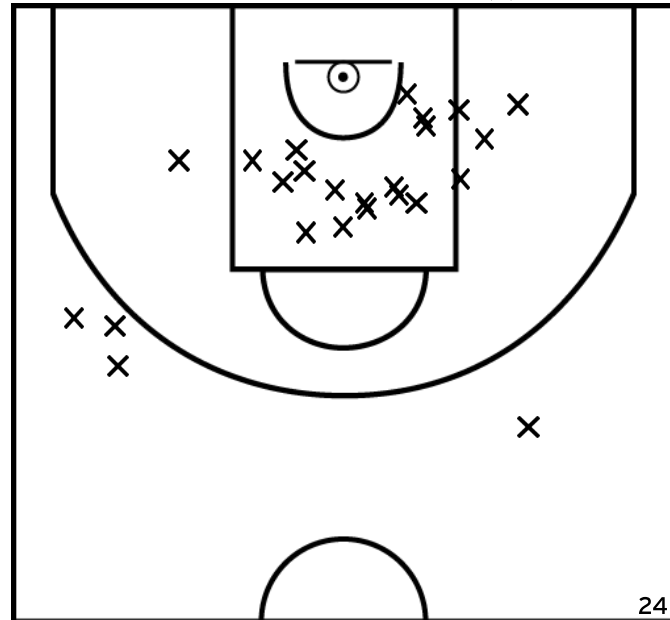

Rencontre: 412 Date: 20/11/22 Heure: 15:30

Arbitre: HARTEREAU E HAMON G

ÉQUIPE ETOILE SAINT LAURENT BREST - 1 (A)

PÉRIODE 1

PÉRIODE 3

PROLONGATIONS

PÉRIODE 2

PÉRIODE 4