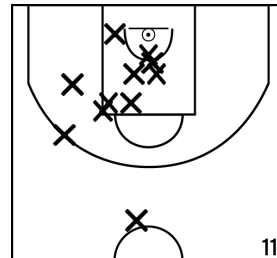

Rencontre: 24 Date: 21/01/23 Heure: 15:30

Arbitre: BOISDET K CHALENCON E

ÉQUIPE BASKET CLUB LEONARD - 2 (B)

PÉRIODE 1

PÉRIODE 3

PROLONGATIONS

PÉRIODE 2

PÉRIODE 4