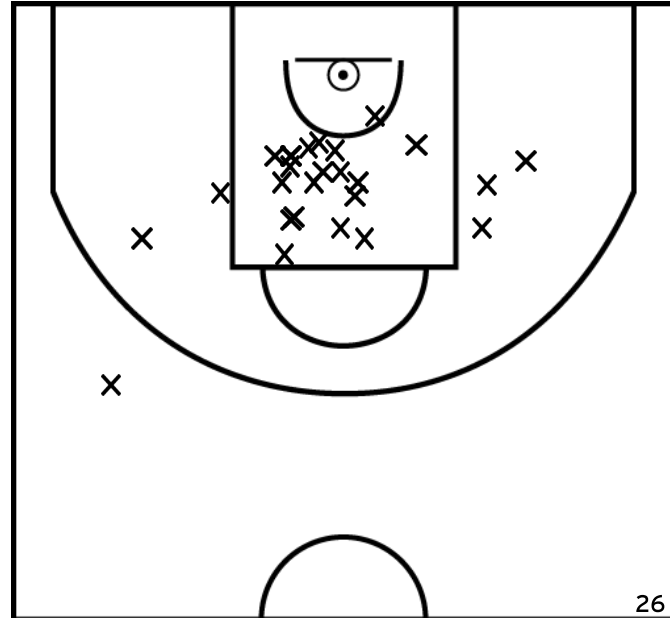

Rencontre: 24 Date: 21/01/23 Heure: 15:30

Arbitre: BOISDET K CHALENCON E

ÉQUIPE ETOILE SAINT LAURENT BREST - 2 (A)

PÉRIODE 1

PÉRIODE 3

PROLONGATIONS

PÉRIODE 2

PÉRIODE 4