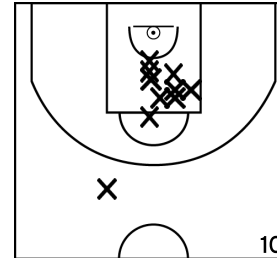

Rencontre: 24 Date: 21/01/23 Heure: 15:30

Arbitre: BOISDET K CHALENCON E

ÉQUIPE BASKET CLUB LEONARD - 2 (B)

PÉRIODE 1

PÉRIODE 3

PROLONGATIONS

PÉRIODE 2

PÉRIODE 4