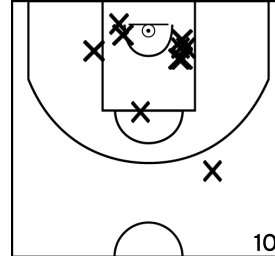

Rencontre: 39 Date: 28/01/23 Heure: 17:30

Arbitre: CAILLER M SAINT JAL M

ÉQUIPE ETOILE SAINT LAURENT BREST (A)

PÉRIODE 1

PÉRIODE 3

PROLONGATIONS

PÉRIODE 2

PÉRIODE 4