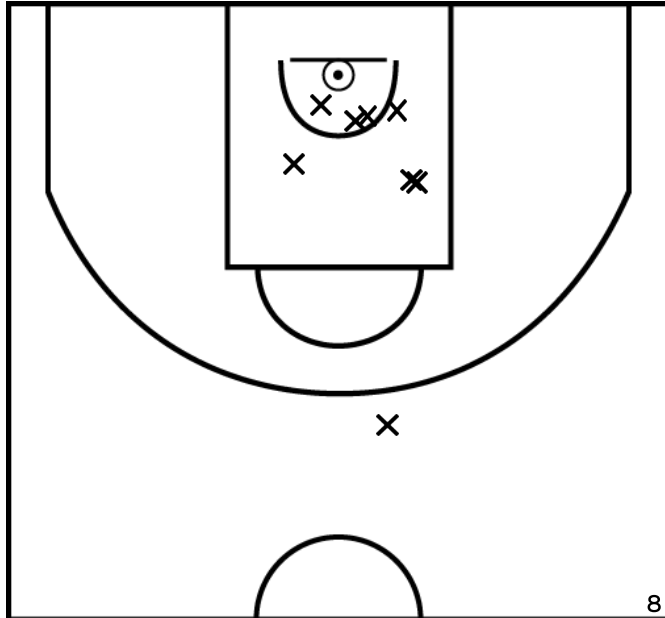

PÉRIODE 2

PÉRIODE 4

Rencontre: 39 Date: 28/01/23 Heure: 17:30

Arbitre: CAILLER M SAINT JAL M

CORRE L. - BASKET CLUB LEONARD (B)

PÉRIODE 1

PÉRIODE 3

PROLONGATIONS