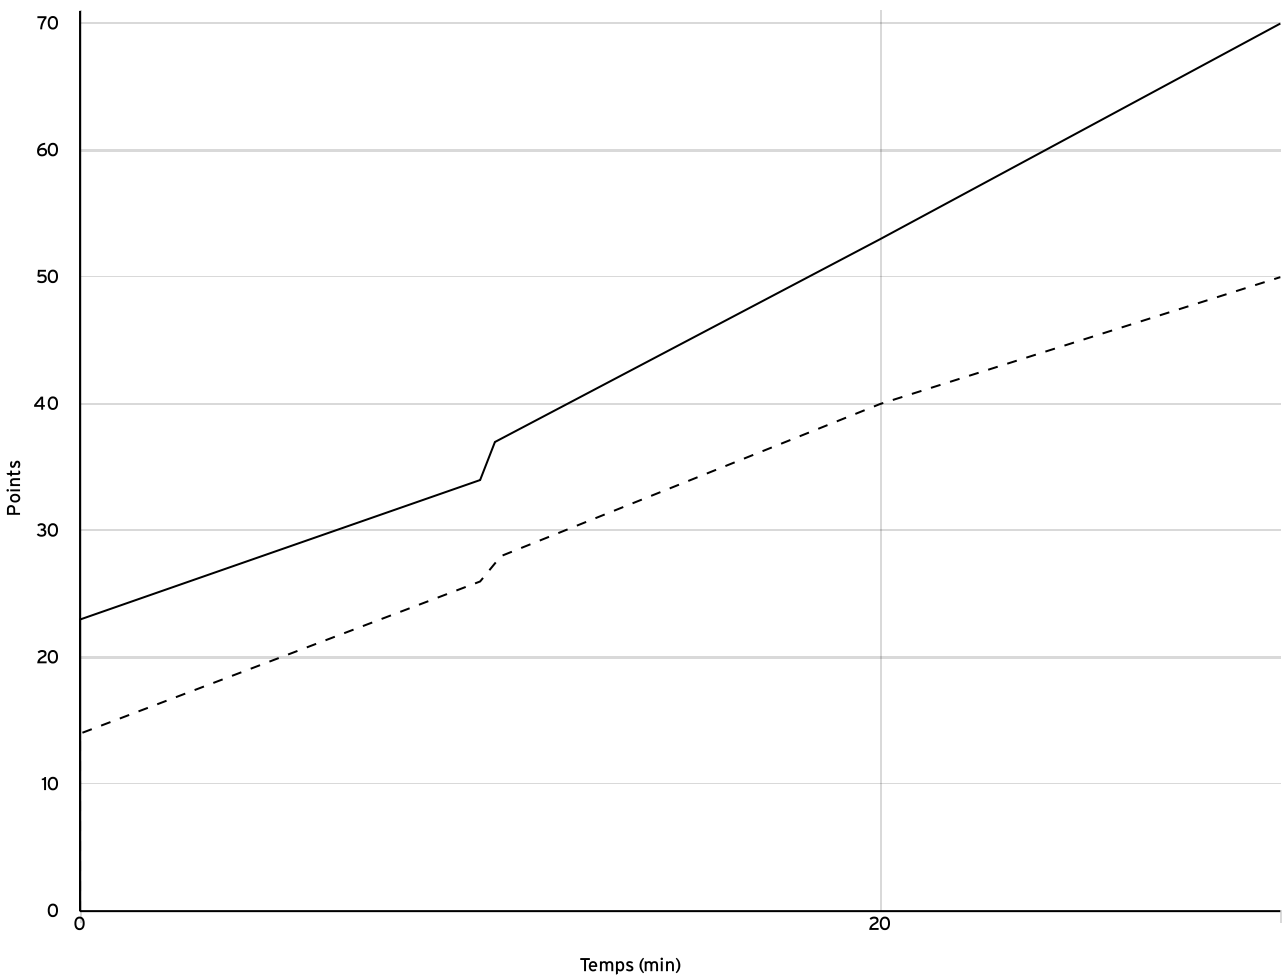

Départemental masculin U17 - Phase 2 DMU17-P2	Rencontre N° 8	Date 07/01/23	Heure 19:30	Lieu BREST
	Poule C	1 <sup>er</sup> arbitre VAILLANT H	2 <sup>e</sup> arbitre LE VEN L	3 <sup>e</sup> arbitre

DONNÉES ET RATIOS

Données	LOCAUX	VISITEURS
Avantage maximum	22	0
Série maximum	10	6
Points du banc	2	6
Égalités		1
Durée de l'avantage	39:08	00:00

PROGRESSION DU SCORE

LOCAUX

VISITEURS