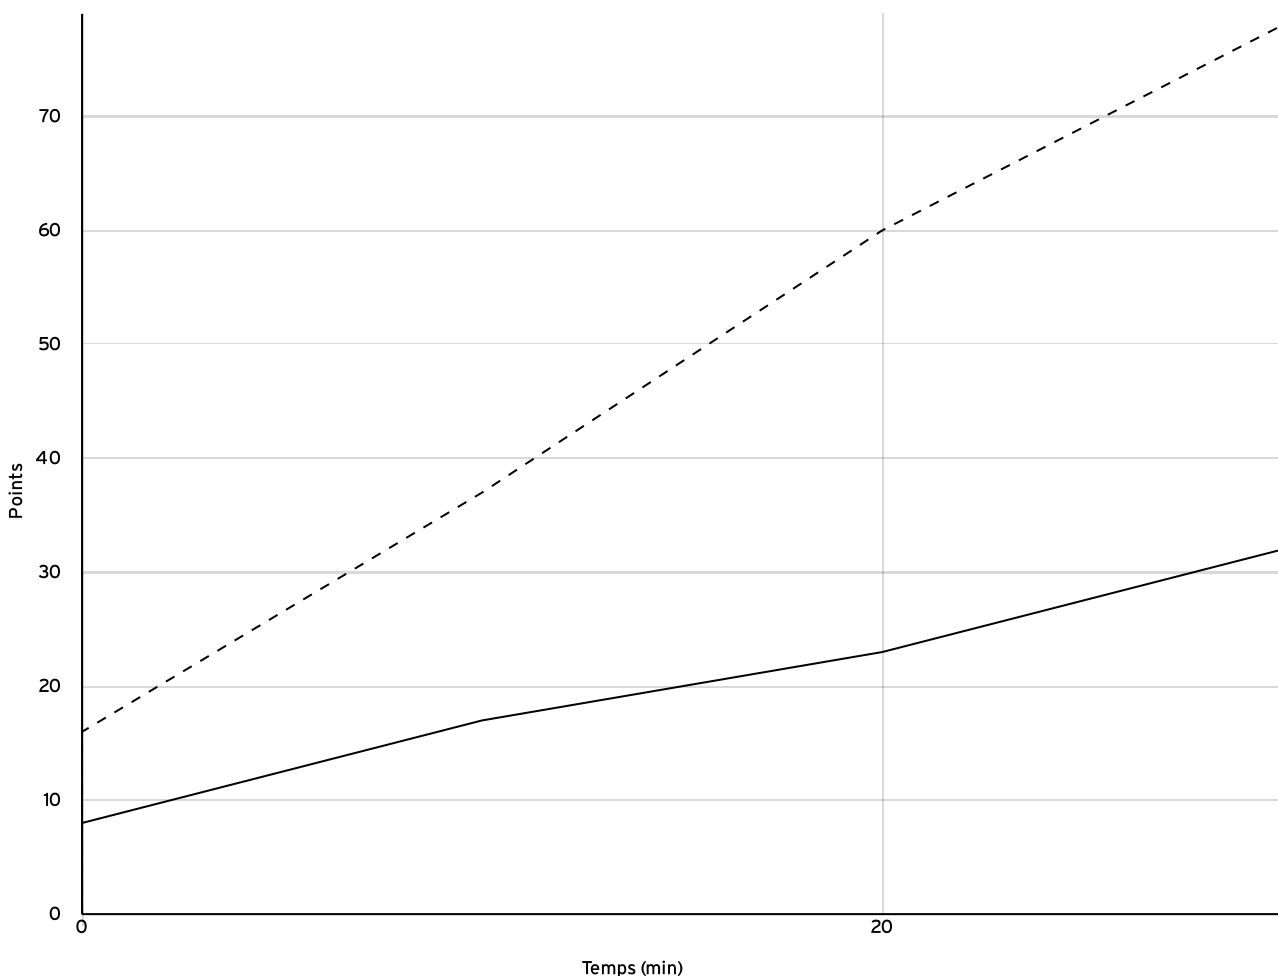

VISITEURS

N° Maillot	NOM Prénom	5 de départ	Tps de jeu	Nb Pts Marqués	Nb Tirs Réussis	3 Pts Réussis	2 Int Réussis	2 Ext Réussis	LF Réussis	Ftes Com
5	TANGUY, Glenn	×		11	5	0	5	0	1	4
6	BOURDONNAY, Louis	×		0	0	0	0	0	0	2
7	RAOUL, Damien	×		10	4	1	3	0	1	1
8	GLEESON, Michael	×		16	8	0	5	3	0	3
10	CRAFF, Josselin	×		8	3	0	3	0	2	4
11	CAM, Mael			19	9	0	8	1	1	1
12	LE GARREC, Ewen			14	7	0	7	0	0	1
Total Équipe			00:00	78	36	1	31	4	5	16
Total Banc				33	16	0	15	1	1	2
Total 5 de Départ				45	20	1	16	3	4	14
Total 1ère Mi-temps				37	0	0	0	0	0	7
Total 2ème Mi-temps				41	0	0	0	0	0	9
Total Prolongation				0	0	0	0	0	0	0
Entraîneur			undefined							0

Départementale
 masculine seniors
 - Division 4
 DM4

Rencontre N° 524 Date 15/10/22 Heure 18:00 Lieu BREST
 Poule A 1^{er} arbitre LE NEA D 2^e arbitre VUILLAMY A 3^e arbitre

DONNÉES ET RATIOS

Données	LOCAUX	VISITEURS
Avantage maximum	2	49
Série maximum	5	12
Points du banc	3	33
Égalités		3
Durée de l'avantage	00:00	40:00

PROGRESSION DU SCORE

LOCAUX

VISITEURS