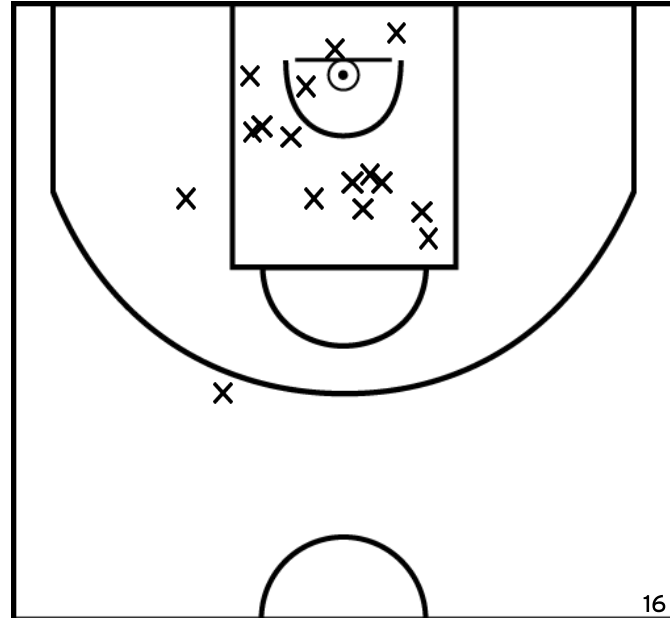

Rencontre: 516 Date: 08/10/22 Heure: 17:00

Arbitre: LE FOURN E MAHE N

ÉQUIPE LE FOLGOET BASKET CLUB (A)

PÉRIODE 1

PÉRIODE 3

PROLONGATIONS

PÉRIODE 2

PÉRIODE 4