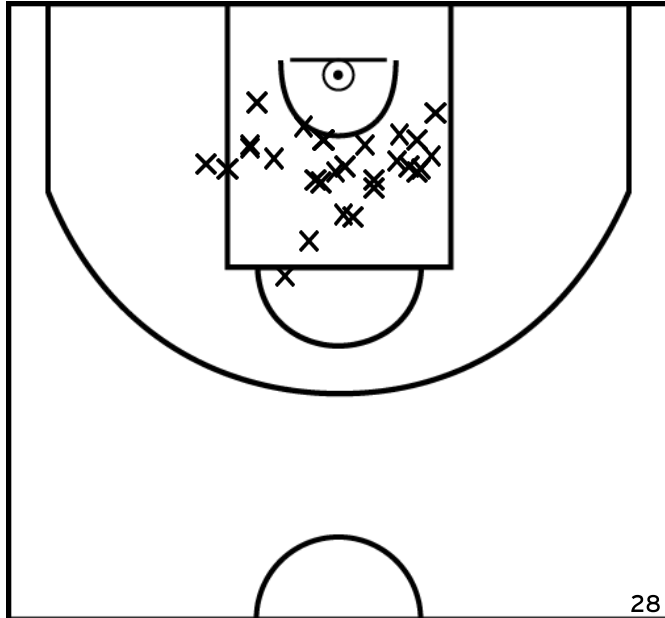

PROLONGATIONS

PÉRIODE 2

PÉRIODE 4

Rencontre: 508 Date: 01/10/22 Heure: 18:45
 Arbitre: PETTON S LE NEA D

ÉQUIPE BC PLOUGASTEL - 3 (B)

PÉRIODE 1

PÉRIODE 3

PROLONGATIONS