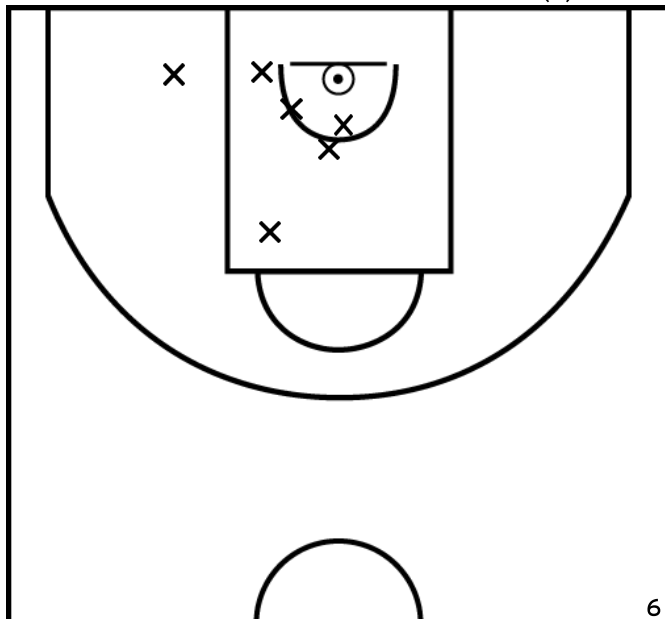

BOISDET K. - ETOILE SAINT LAURENT BREST - 2 (A)