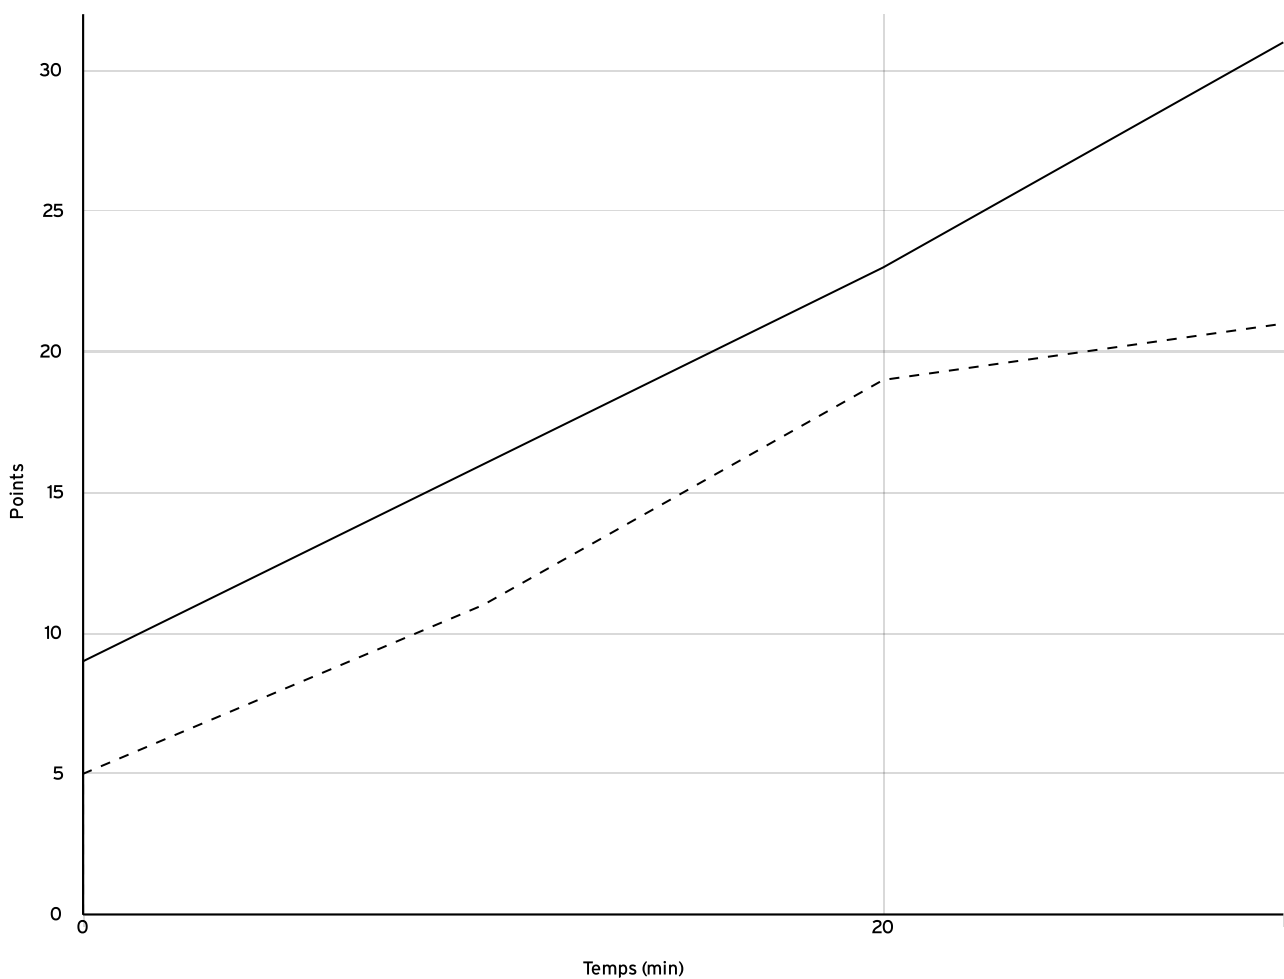

U15FP1
U15FP1

Rencontre N° 7

Date 17/09/22

Heure 13:30

Lieu BREST

Poule A

1^{er} arbitre VUILLAMY A

2^e arbitre

3^e arbitre

DONNÉES ET RATIOS

Données	LOCAUX	VISITEURS
Avantage maximum	10	2
Série maximum	9	5
Points du banc	0	5
Égalités		2
Durée de l'avantage	40:00	00:00

PROGRESSION DU SCORE

LOCAUX

VISITEURS