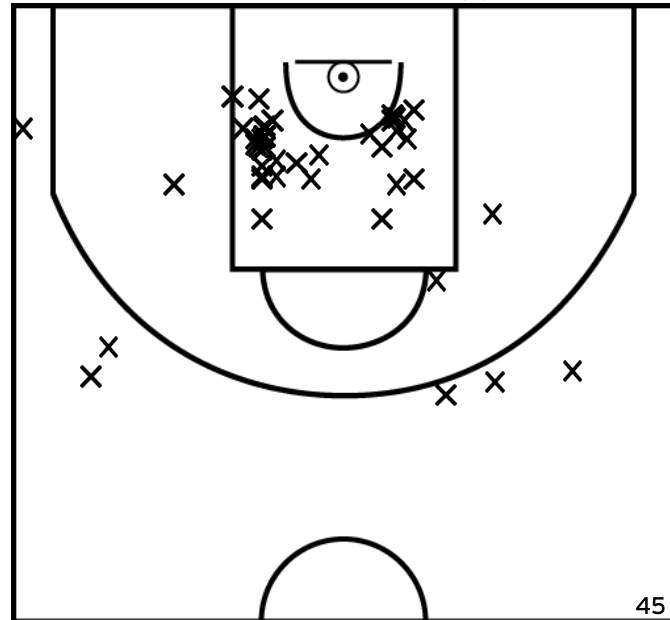

Rencontre: 1022 Date: 09/10/22 Heure: 13:15

Arbitre: LAVERDURE J L'HEROU S

ÉQUIPE ETOILE SAINT LAURENT BREST (A)

PÉRIODE 1

PÉRIODE 3

PROLONGATIONS

PÉRIODE 2

PÉRIODE 4