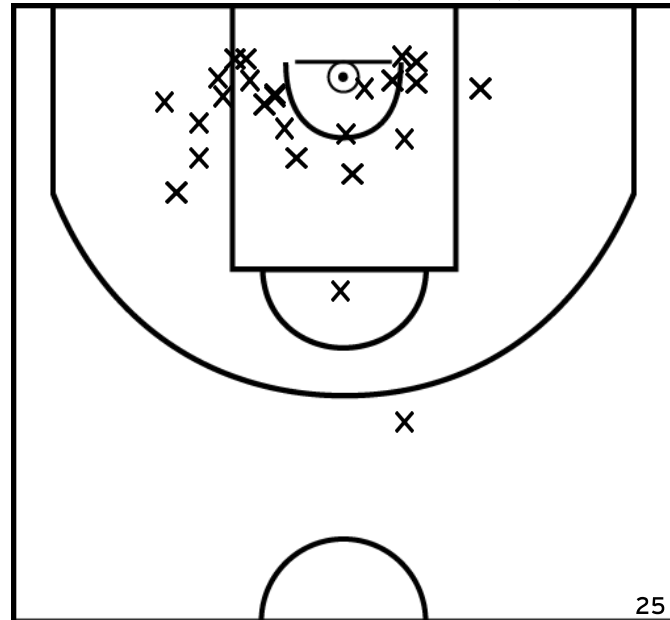

Rencontre: 2012 Date: 02/10/22 Heure: 13:15

Arbitre: BIZIEN M GALAND V

ÉQUIPE ETOILE SAINT LAURENT BREST - 4 (A)