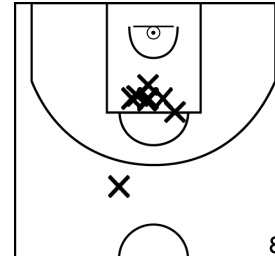

Rencontre: 940 Date: 19/03/23 Heure: 15:30

Arbitre: DUVEAU A GUILBAUD A

ÉQUIPE ORVAULT SPORTS BASKET (A)

PÉRIODE 1

PÉRIODE 3

PROLONGATIONS

PÉRIODE 2

PÉRIODE 4