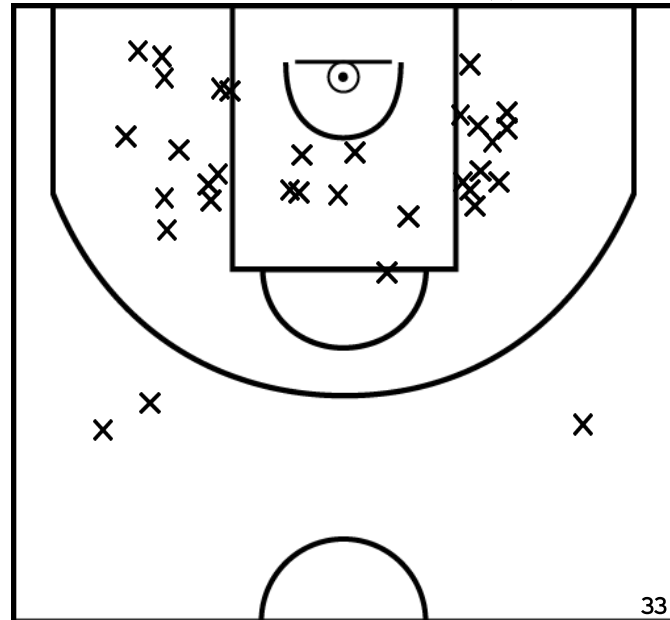

Rencontre: 75 Date: 24/09/22 Heure: 18:00

Arbitre: LE LAN O HAMON G

ÉQUIPE ETOILE SAINT LAURENT BREST - 1 (A)

PÉRIODE 1

PÉRIODE 3

PROLONGATIONS

PÉRIODE 2

PÉRIODE 4