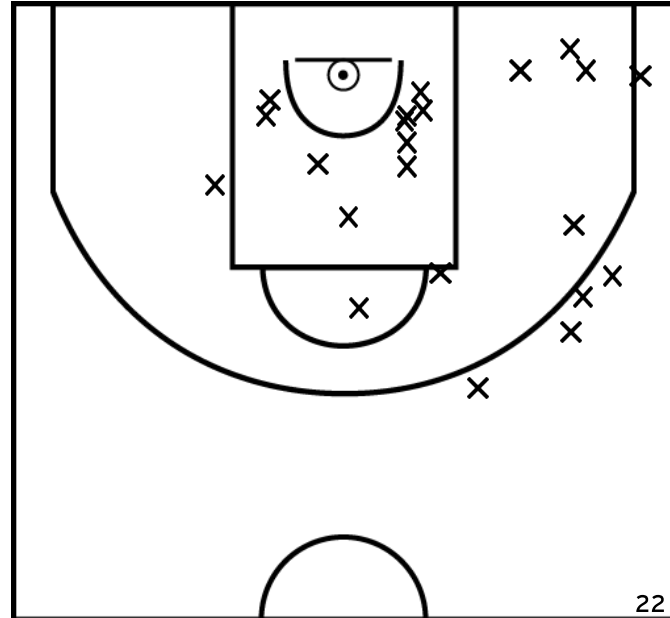

Rencontre: 28 Date: 18/09/22 Heure: 15:00

Arbitre: MILLASSEAU L MALARY C

ÉQUIPE BASKET CLUB SAINT PAUL REZE (A)

PÉRIODE 1

PÉRIODE 3

PROLONGATIONS

PÉRIODE 2

PÉRIODE 4