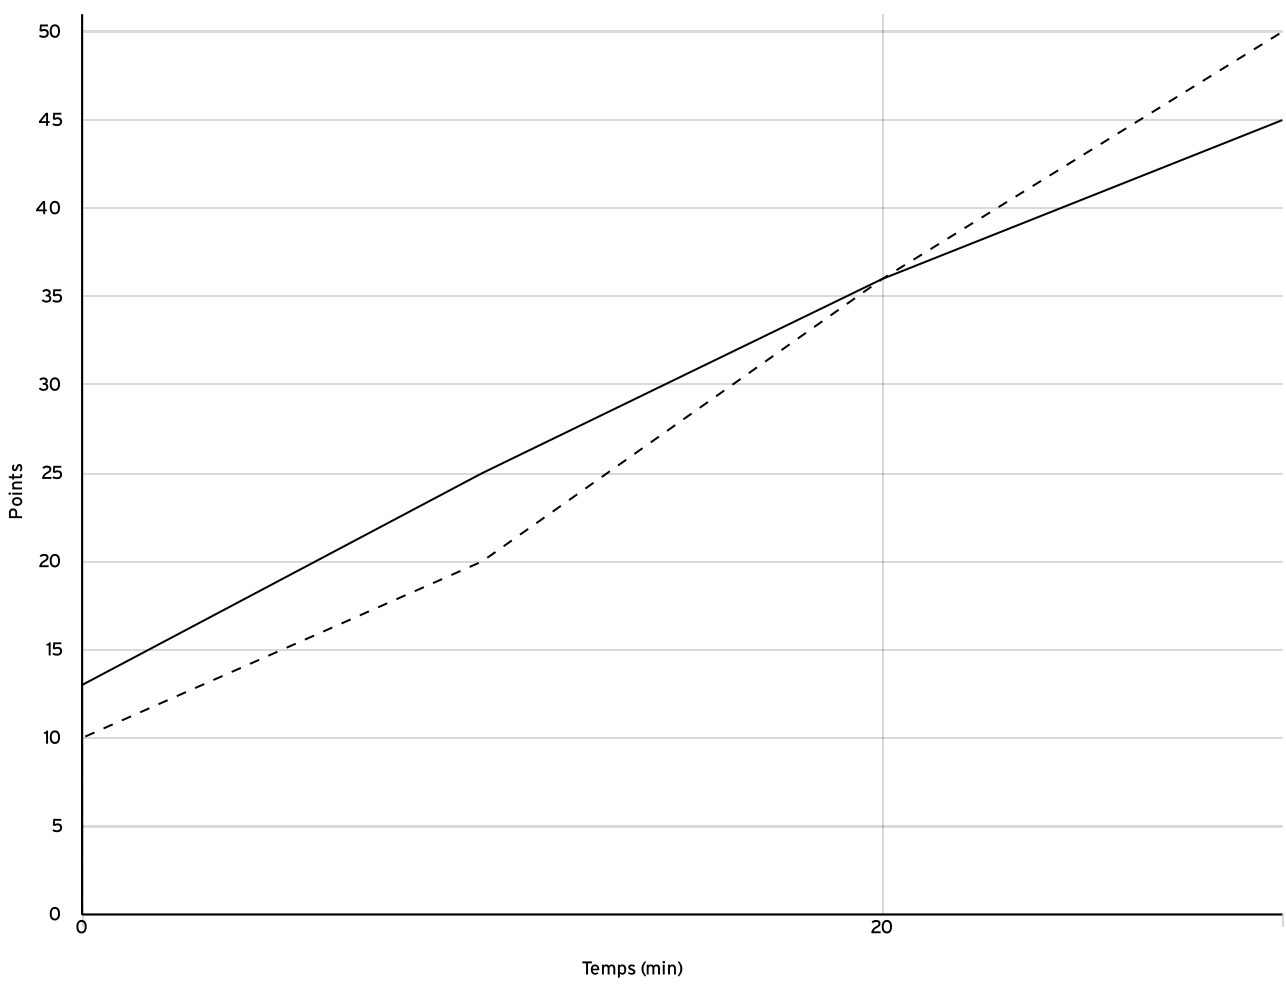

Finale Coupe U18F FCU18F	Rencontre N° 1	Date 06/06/22	Heure 17:00	Lieu GUIPAVAS
	Poule A	1 ^{er} arbitre SIMON J	2 ^e arbitre SIMON J	3 ^e arbitre

DONNÉES ET RATIOS

Données	LOCAUX	VISITEURS
Avantage maximum	7	7
Série maximum	10	7
Points du banc	1	19
Égalités		6
Durée de l'avantage	20:00	10:00

PROGRESSION DU SCORE

LOCAUX

VISITEURS