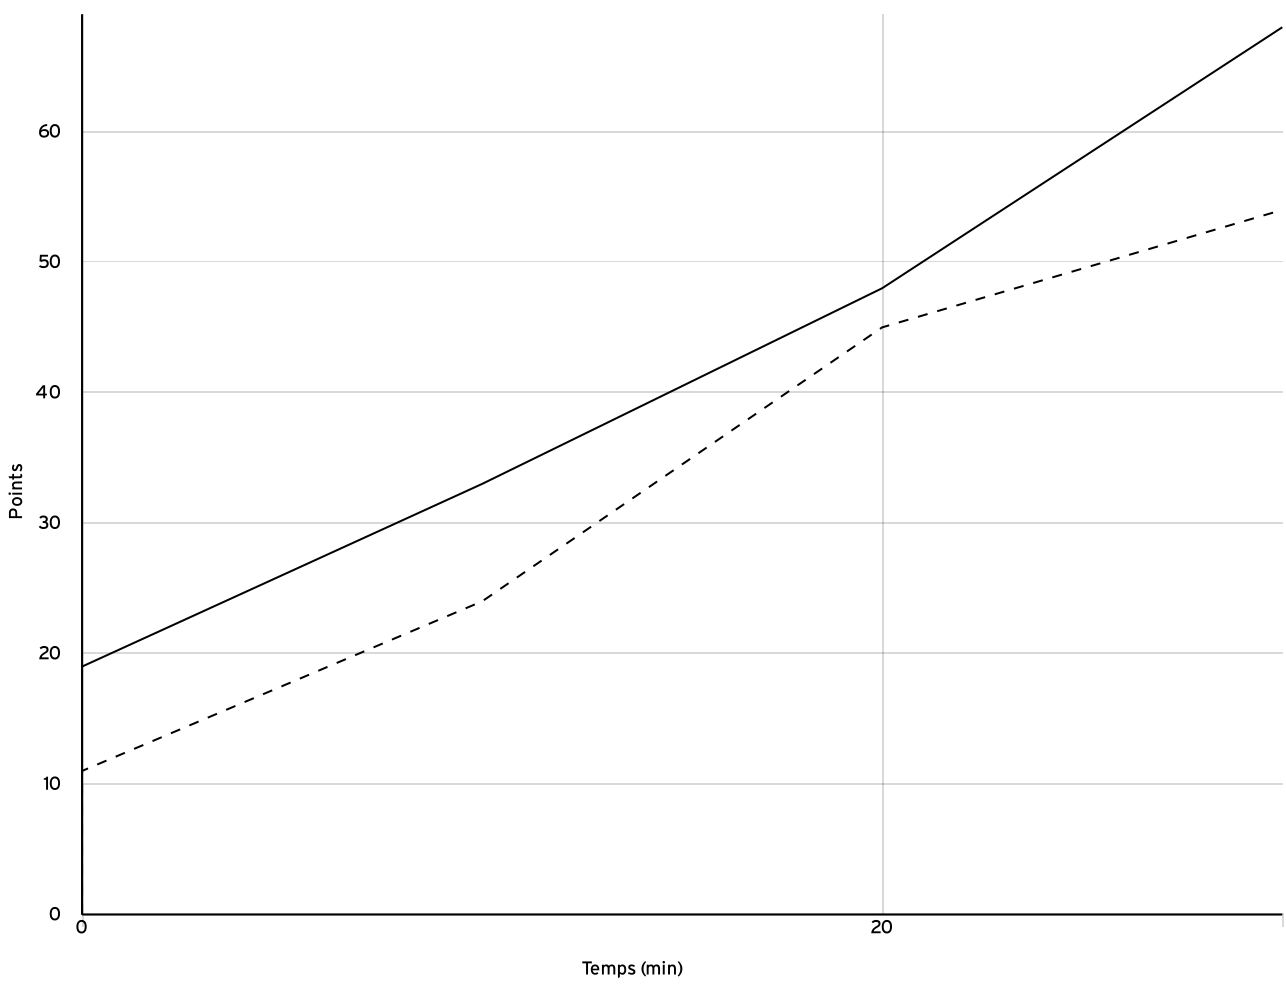

Pré nationale féminine PNF	Rencontre N° 505	Date 03/06/22	Heure 21:00	Lieu BREST
	Poule A	1 ^{er} arbitre SIMON F	2 ^e arbitre MACE A	3 ^e arbitre

DONNÉES ET RATIOS

Données	LOCAUX	VISITEURS
Avantage maximum	15	0
Série maximum	12	7
Points du banc	29	7
Égalités		0
Durée de l'avantage	40:00	00:00

PROGRESSION DU SCORE

LOCAUX

VISITEURS