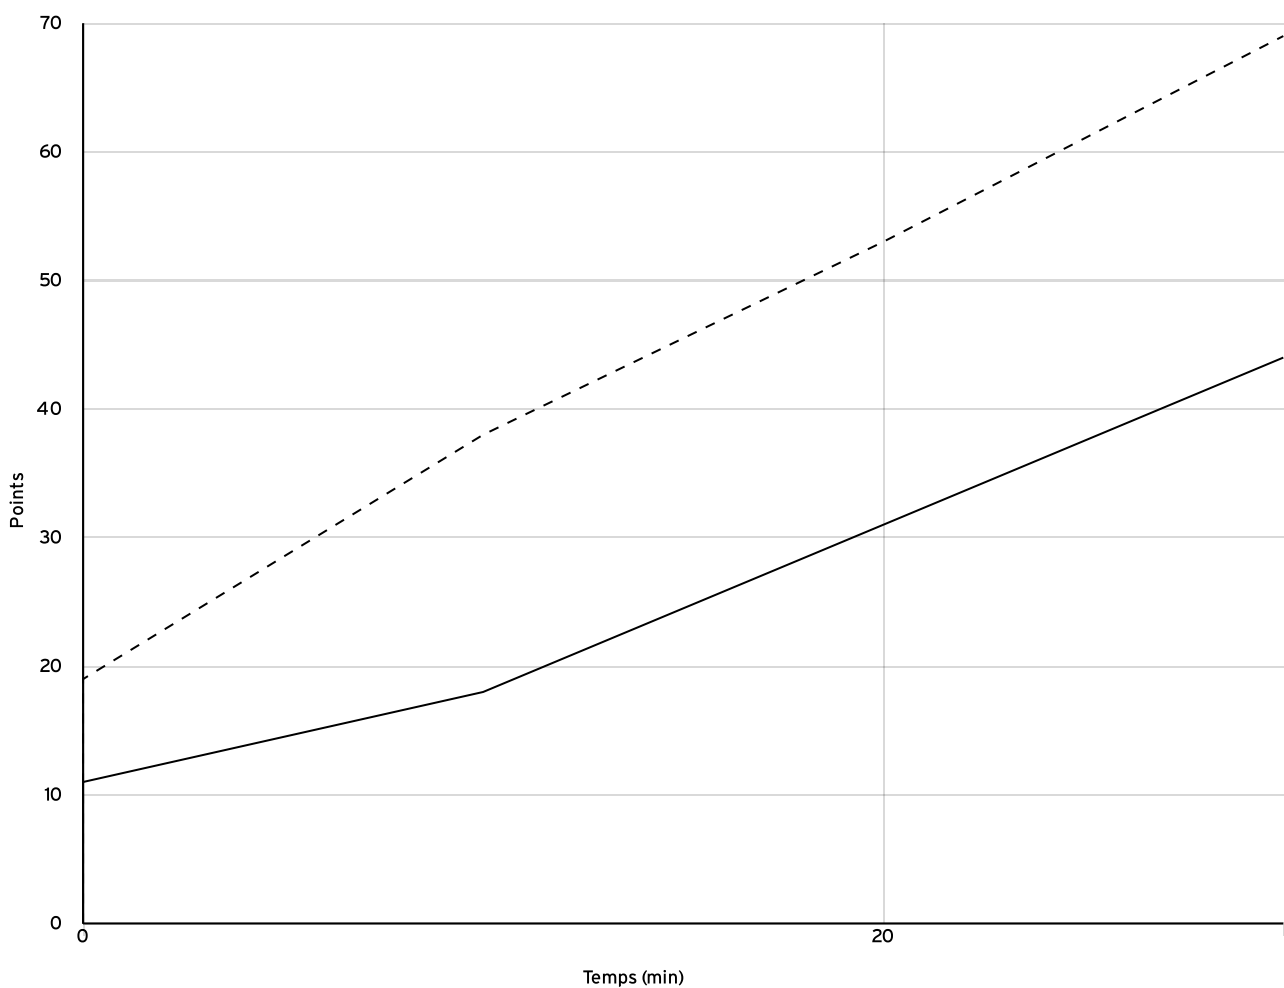

VISITEURS

N° Maillot	NOM Prénom	5 de départ	Tps de jeu	Nb Pts Marqués	Nb Tirs Réussis	3 Pts Réussis	2 Int Réussis	2 Ext Réussis	LF Réussis	Ftes Com
2	TREBAOL, Morgan			11	2	1	1	0	6	4
4	ROUDAUT, Cathy	×		1	0	0	0	0	1	0
5	LE NEA, Coralie	×		2	1	0	1	0	0	1
6	VERDY, Celine	×		4	2	0	0	2	0	2
7	VASSEUR, Mary			9	4	0	4	0	1	3
8	FEVRIER, Juliette			8	3	0	3	0	2	0
10	SAINT-JAL, Maiwenn	×		6	3	0	3	0	0	3
11	LE CORVIC, Lea			7	3	0	1	2	1	3
12	JOUBLIN, Calypso			5	1	1	0	0	2	5
14	CAILLER, Mathilde	×		16	8	0	8	0	0	1
Total Équipe			00:00	69	27	2	21	4	13	22
Total Banc				40	13	2	9	2	12	15
Total 5 de Départ				29	14	0	12	2	1	7
Total 1ère Mi-temps				38	0	0	0	0	0	8
Total 2ème Mi-temps				31	0	0	0	0	0	14
Total Prolongation				0	0	0	0	0	0	0
Entraîneur		undefined								0

Pré nationale
féminine
PNF

Rencontre N° 493 Date 22/05/22 Heure 15:30 Lieu SAINT-MALO
Poule A 1^{er} arbitre GUERIN J 2^e arbitre LIMOU E 3^e arbitre

DONNÉES ET RATIOS

Données	LOCAUX	VISITEURS
Avantage maximum	0	26
Série maximum	8	15
Points du banc	17	40
Égalités		0
Durée de l'avantage	00:00	40:00

PROGRESSION DU SCORE

LOCAUX

VISITEURS