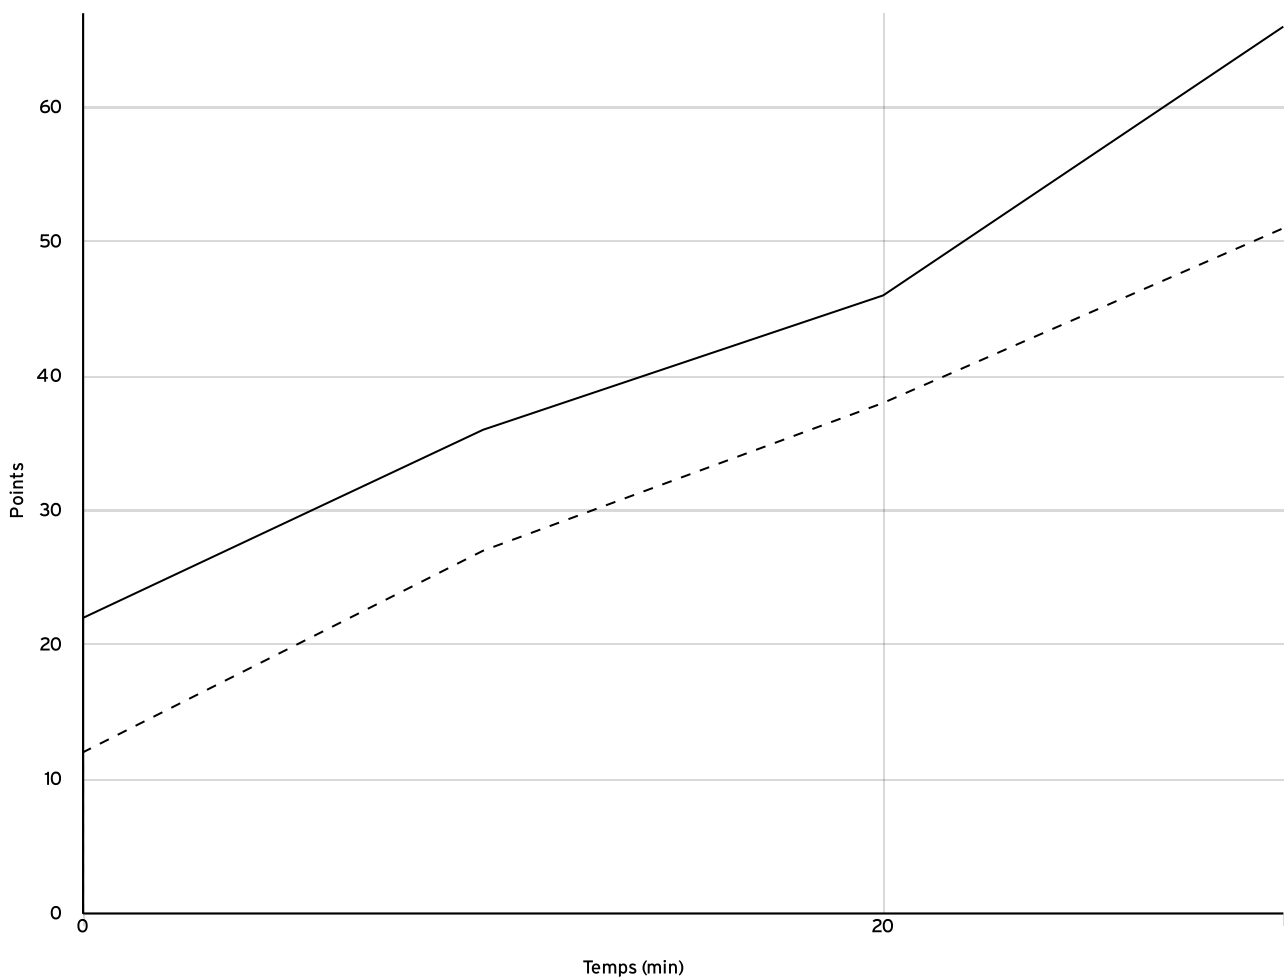

Pré nationale  
féminine  
PNF

Rencontre N° 479

Date  
08/05/22

Heure 15:30

Lieu BREST

Poule A

1<sup>er</sup> arbitre SINNESAL H

2<sup>e</sup> arbitre CONNAN G

## DONNÉES ET RATIOS

Données	LOCAUX	VISITEURS
Avantage maximum	15	2
Série maximum	9	6
Points du banc	18	13
Égalités		1
Durée de l'avantage	40:00	00:00

## PROGRESSION DU SCORE

LOCAUX

VISITEURS