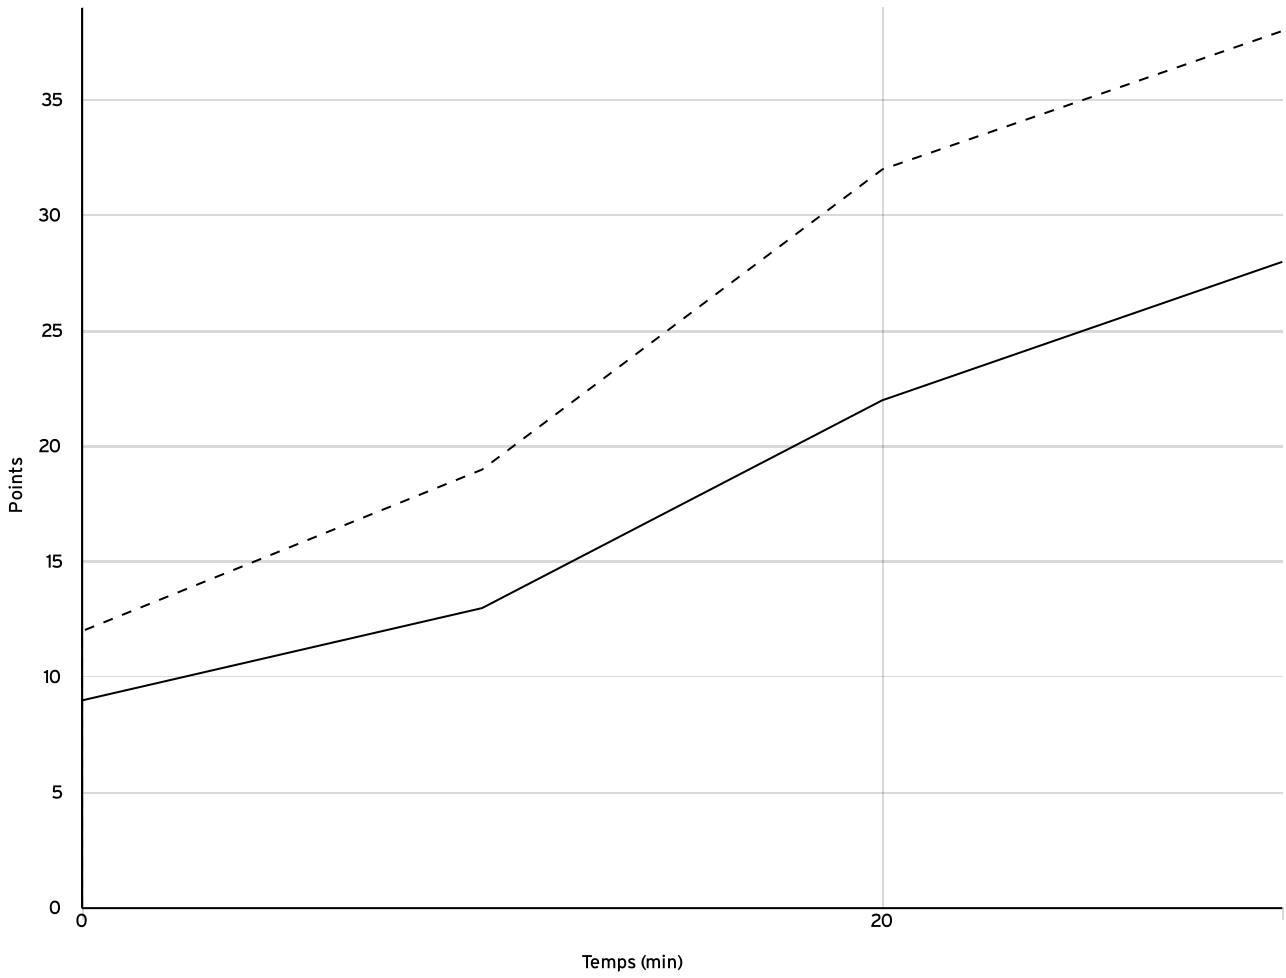

VISITEURS

N° Maillot	NOM Prénom	5 de départ	Tps de jeu	Nb Pts Marqués	Nb Tirs Réussis	3 Pts Réussis	2 Int Réussis	2 Ext Réussis	LF Réussis	Ftes Com
2	TREBAOL, Morgan			0	0	0	0	0	0	1
4	ROUDAUT, Cathy	×		6	1	0	1	0	4	1
5	LE NEA, Coralie	×		6	2	0	2	0	2	1
6	LE CORVIC, Lea			1	0	0	0	0	1	2
7	VASSEUR, Mary	×		2	1	0	1	0	0	3
9	TIFRIT, Romane			3	0	0	0	0	3	5
10	SAINT-JAL, Maiwenn	×		3	1	0	1	0	1	3
11	MARTIN, Emma			0	0	0	0	0	0	0
12	JOUBLIN, Calypso			11	4	3	1	0	0	3
14	CAILLER, Mathilde	×		6	3	0	3	0	0	1
Total Équipe			00:00	38	12	3	9	0	11	20
Total Banc				15	4	3	1	0	4	11
Total 5 de Départ				23	8	0	8	0	7	9
Total 1ère Mi-temps				19	0	0	0	0	0	8
Total 2ème Mi-temps				19	0	0	0	0	0	12
Total Prolongation				0	0	0	0	0	0	0
Entraîneur			undefined							1

Pré nationale féminine PNF	Rencontre N° 468	Date 03/04/22	Heure 15:30	Lieu GUIPAVAS
	Poule A	1 ^{er} arbitre SIMON J	2 ^e arbitre DUVIEILBOURG E	3 ^e arbitre

DONNÉES ET RATIOS

Données	LOCAUX	VISITEURS
Avantage maximum	0	10
Série maximum	6	8
Points du banc	14	15
Égalités		3
Durée de l'avantage	00:00	40:00

PROGRESSION DU SCORE

LOCAUX

VISITEURS