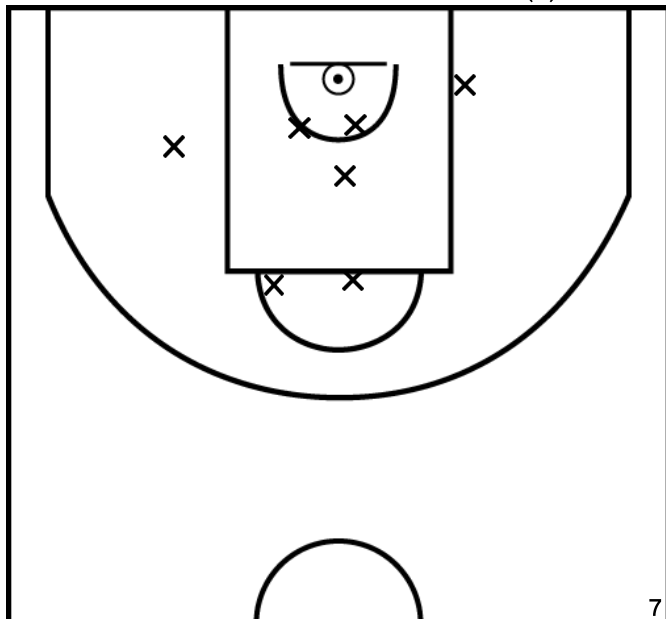

BENHABIB R. - ETOILE SAINT LAURENT BREST (A)