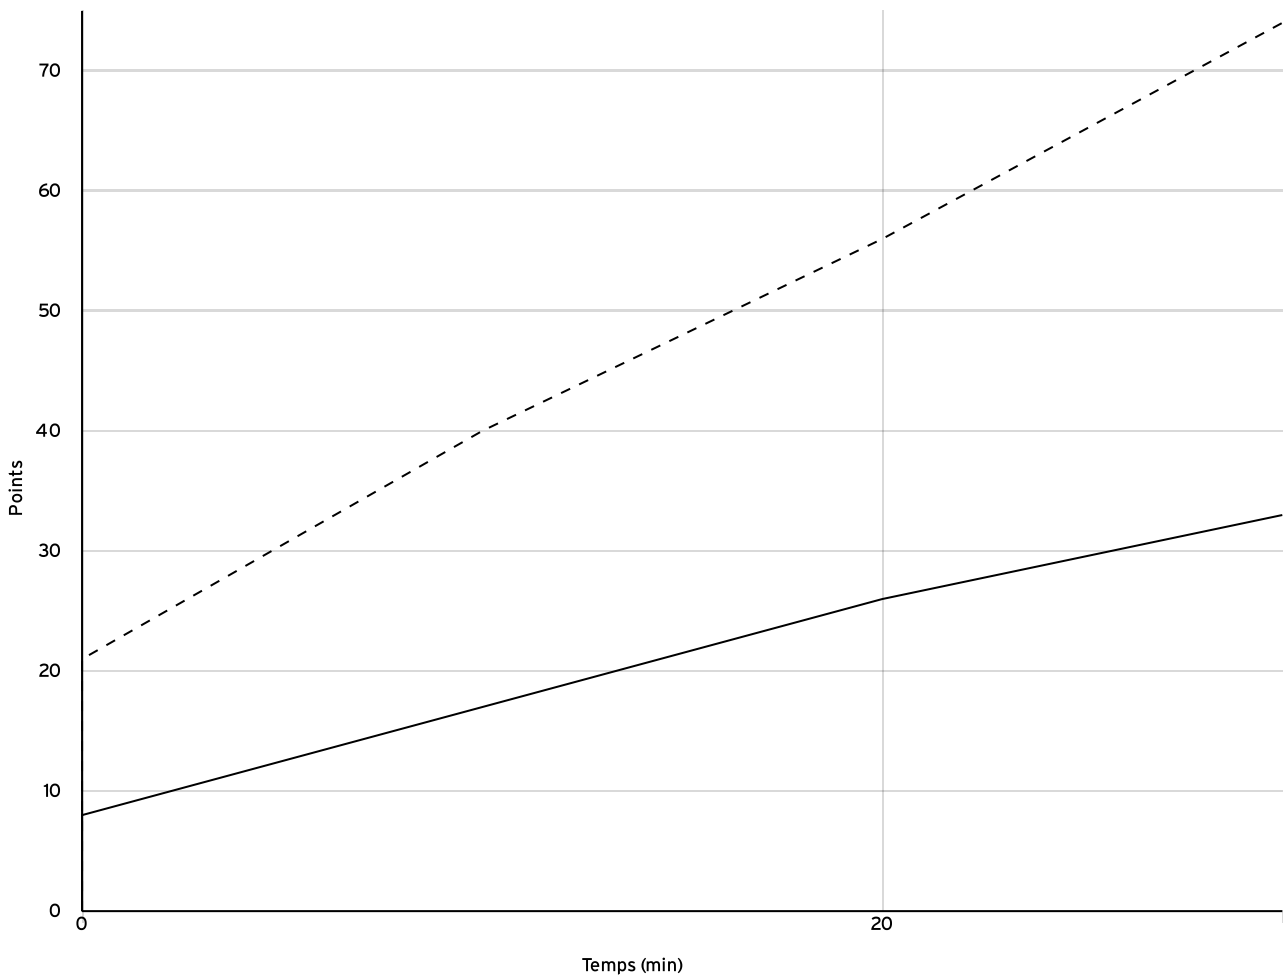

VISITEURS

N° Maillot	NOM Prénom	5 de départ	Tps de jeu	Nb Pts Marqués	Nb Tirs Réussis	3 Pts Réussis	2 Int Réussis	2 Ext Réussis	LF Réussis	Ftes Com
4	Vaillant, Herenui	×		8	4	0	3	1	0	2
5	BATARDIERE, Romane	×		20	8	3	3	2	1	1
6	LE NEA, Coralie	×		6	3	0	3	0	0	0
8	JAVOUREZ, Capucine			11	5	0	3	2	1	0
9	TANGUY, Sarah	×		8	3	0	3	0	2	1
10	PETTON, Stephanie	×		6	2	0	1	1	2	2
11	Bizien, Maureen			10	3	0	2	1	4	1
12	LOAEC, Manon			0	0	0	0	0	0	1
14	LE VEN, Louane			5	2	0	2	0	1	1
Total Équipe			00:00	74	30	3	20	7	11	9
Total Banc				26	10	0	7	3	6	3
Total 5 de Départ				48	20	3	13	4	5	6
Total 1ère Mi-temps				40	0	0	0	0	0	3
Total 2ème Mi-temps				34	0	0	0	0	0	6
Total Prolongation				0	0	0	0	0	0	0
Entraîneur			undefined							0

Pré régionale
féminine - Phase
2
PRF-P2

Rencontre N° 208 Date 12/03/23 Heure 13:15 Lieu GUIPAVAS
Poule A 1^{er} arbitre PLANCHOT V 2^e arbitre GRANIER E 3^e arbitre

DONNÉES ET RATIOS

Données	LOCAUX	VISITEURS
Avantage maximum	0	41
Série maximum	7	19
Points du banc	14	26
Égalités		0
Durée de l'avantage	00:00	40:00

PROGRESSION DU SCORE

LOCAUX

VISITEURS