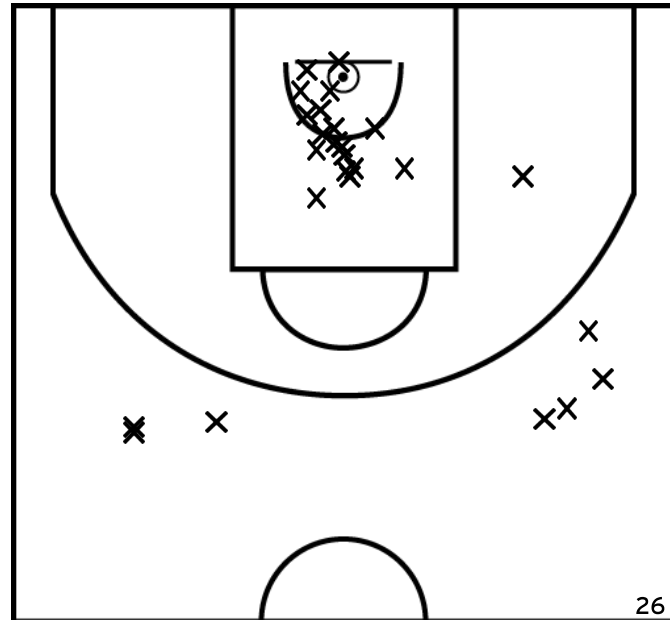

Rencontre: 251 Date: 07/05/23 Heure: 15:30

Arbitre: MEROUR A GOURVENNEC T

ÉQUIPE EN - CTC BREST METROPOLE BASKET - BREST BASKET 29 (A)

PÉRIODE 1

PÉRIODE 3

PROLONGATIONS

PÉRIODE 2

PÉRIODE 4