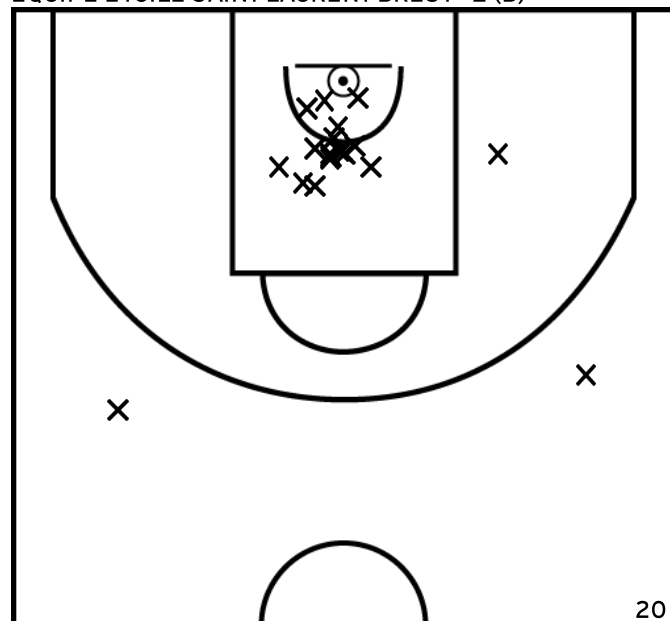

ÉQUIPE ETOILE SAINT LAURENT BREST - 2 (B)