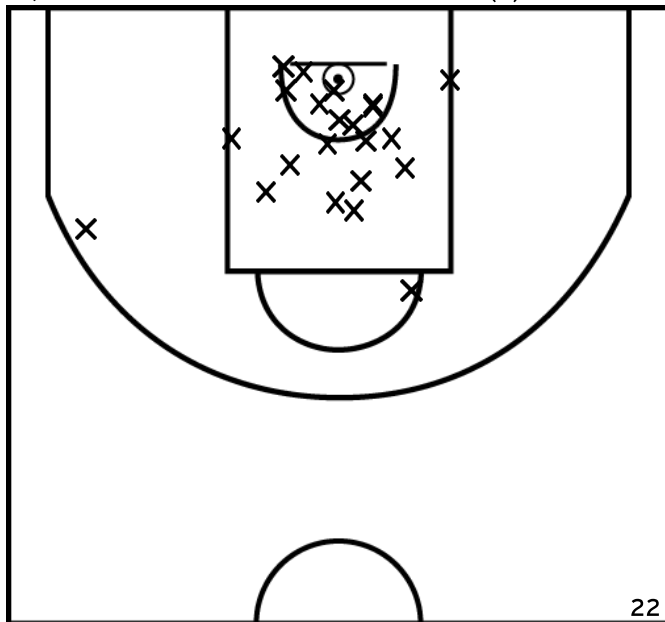

GERY C. - MORLAIX ST MARTIN BASKET - 2 (A)

PÉRIODE 1

PÉRIODE 3

PROLONGATIONS

PÉRIODE 2

PÉRIODE 4

ÉQUIPE ETOILE SAINT LAURENT BREST - 2 (B)

PÉRIODE 1