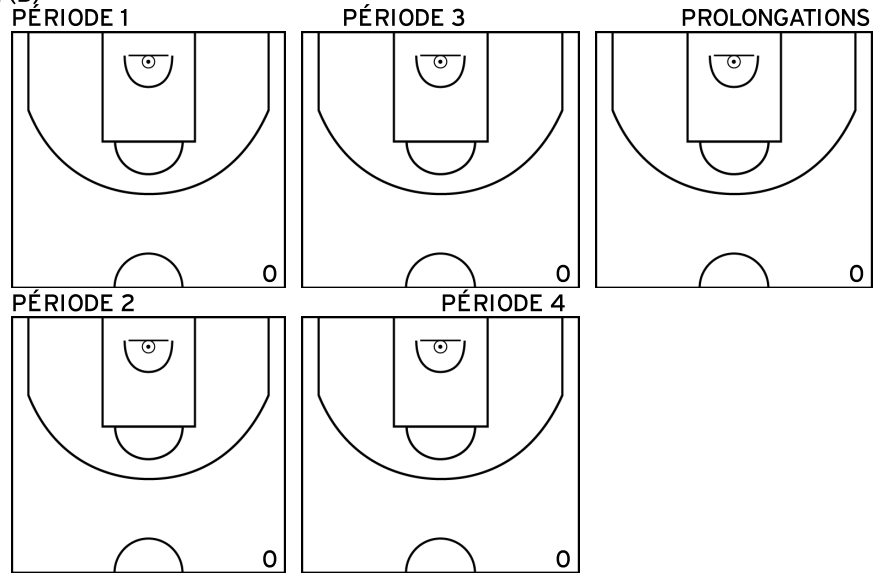

PÉRIODE 3

PROLONGATIONS

PÉRIODE 2

PÉRIODE 4

Rencontre: 235 Date: 02/04/23 Heure: 13:15

Arbitre: BROCHARD D SIMON J

FRIEDMANN -PATINEC P. - ETOILE SAINT LAURENT BREST - 2 (B)

BATARDIERE R. - ETOILE SAINT LAURENT BREST - 2 (B)