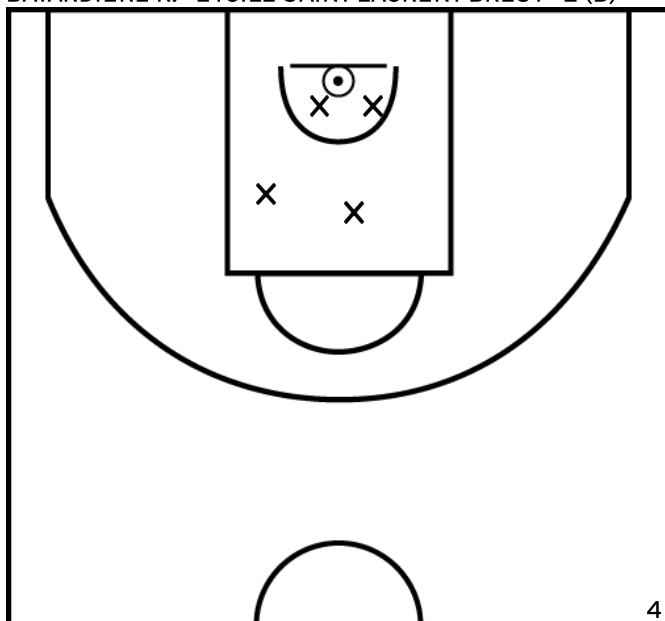

PÉRIODE 3

PROLONGATIONS

PÉRIODE 2

PÉRIODE 4

Rencontre: 235 Date: 02/04/23 Heure: 13:15

Arbitre: BROCHARD D SIMON J

FRIEDMANN -PATINEC P. - ETOILE SAINT LAURENT BREST - 2 (B)

BATARDIERE R. - ETOILE SAINT LAURENT BREST - 2 (B)