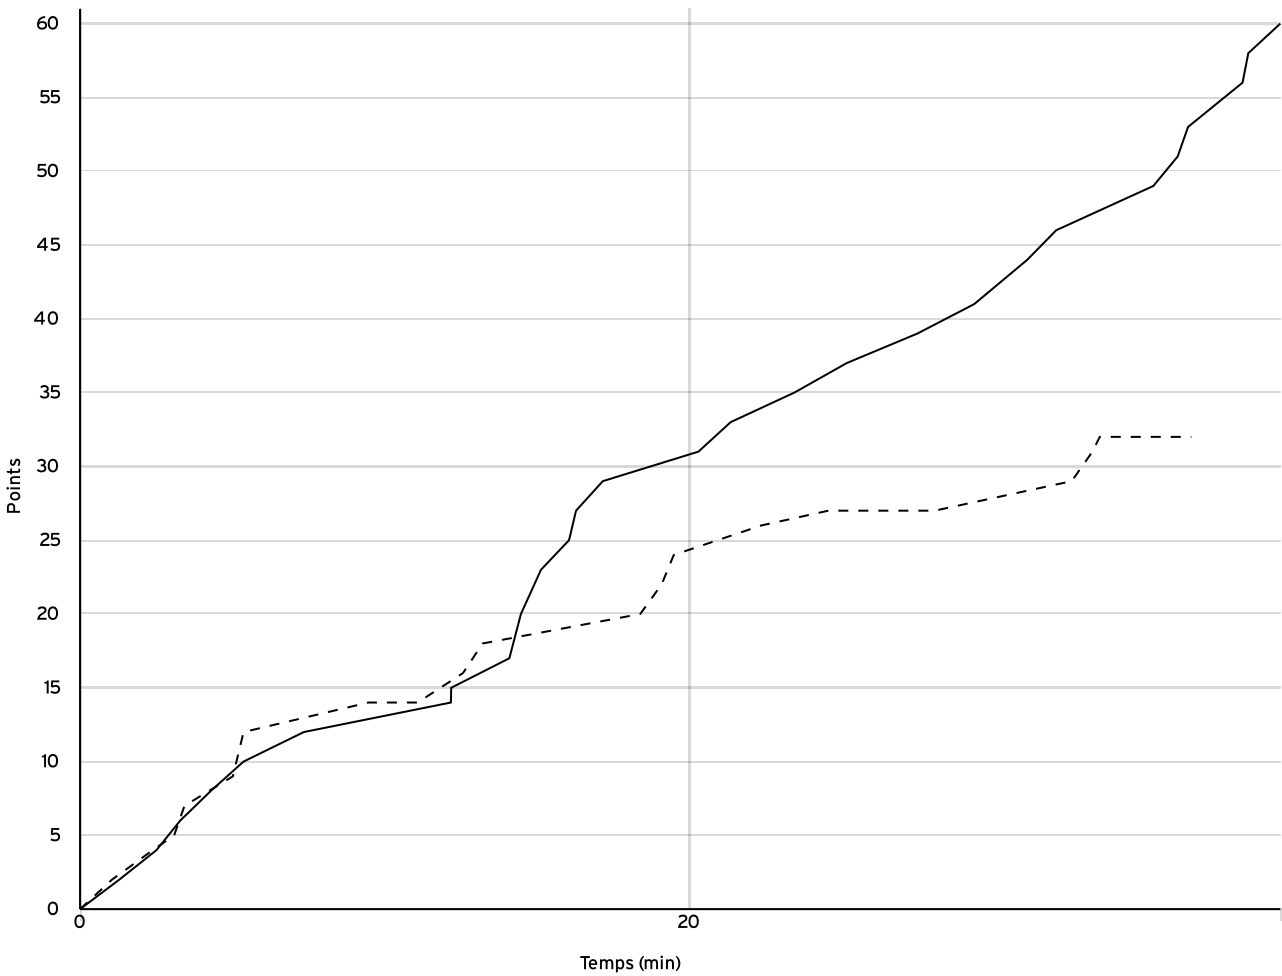

Pré régionale féminine - Phase 2 PRF-P2	Rencontre N° 259	Date 14/05/23	Heure 15:30	Lieu BREST
	Poule A	1 ^{er} arbitre FLOCH J	2 ^e arbitre	3 ^e arbitre

LOCAUX

N° Maillot	NOM Prénom	5 de départ	Tps de jeu	Nb Pts Marqués	Nb Tirs Réussis	3 Pts Réussis	2 Int Réussis	2 Ext Réussis	LF Réussis	Ftes Com	
4	Vaillant, Herenui		18:30	4	2	0	2	0	0	2	
5	BATARDIERE, Romane	×	24:29	15	7	1	6	0	0	4	
6	FEVRIER, Juliette		22:19	4	2	0	1	1	0	2	
7	LE NEA, Coralie		24:03	11	4	3	0	1	0	2	
8	JAVOUREZ, Capucine	×	20:10	10	4	1	2	1	1	0	
10	PETTON, Stephanie	×	24:59	4	2	0	2	0	0	1	
11	Bizien, Maureen	×	32:48	8	3	0	2	1	2	2	
12	LOAEC, Manon	×	19:24	4	2	0	2	0	0	2	
14	LE VEN, Louane		13:18	0	0	0	0	0	0	1	
Total Équipe			200:00	60	26	5	17	4	3	16	
Total Banc					19	8	3	3	2	0	7
Total 5 de Départ					41	18	2	14	2	3	9
Total 1ère Mi-temps					29	0	0	0	0	0	8
Total 2ème Mi-temps					31	0	0	0	0	0	8
Total Prolongation					0	0	0	0	0	0	0
Entraîneur			undefined							0	

VISITEURS

N° Maillot	NOM Prénom	5 de départ	Tps de jeu	Nb Pts Marqués	Nb Tirs Réussis	3 Pts Réussis	2 Int Réussis	2 Ext Réussis	LF Réussis	Ftes Com
4	PEREZ, Audrey	×	40:00	14	6	0	3	3	2	0
6	COUREUIL, Claire	×	35:34	3	1	0	1	0	1	0
7	PETIT, Charlotte		06:42	0	0	0	0	0	0	0
8	LAPENA, Celine	×	34:26	0	0	0	0	0	0	3
10	COLAS, Carole		16:58	0	0	0	0	0	0	2
13	HERJEAN, Caroline	×	32:34	11	5	0	2	3	1	3
15	FAGEGALTIER, Anne	×	33:46	4	2	0	2	0	0	0
Total Équipe			200:00	32	14	0	8	6	4	8
Total Banc					0	0	0	0	0	2
Total 5 de Départ					32	14	0	8	6	6
Total 1ère Mi-temps					24	0	0	0	0	5
Total 2ème Mi-temps					8	0	0	0	0	3
Total Prolongation					0	0	0	0	0	0
Entraîneur			undefined							0

Pré régionale féminine - Phase 2 PRF-P2	Rencontre N° 259	Date 14/05/23	Heure 15:30	Lieu BREST
	Poule A	1 ^{er} arbitre FLOCH J	2 ^e arbitre	3 ^e arbitre

DONNÉES ET RATIOS

Données	LOCAUX	VISITEURS
Avantage maximum	28	4
Série maximum	14	6
Points du banc	19	0
Égalités		4
Durée de l'avantage	01:57	06:20

PROGRESSION DU SCORE

LOCAUX

VISITEURS