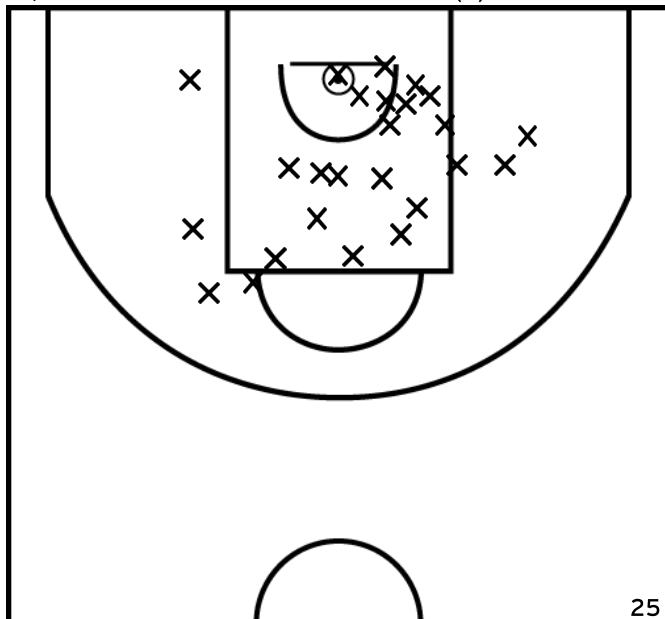

ÉQUIPE ETOILE SAINT LAURENT BREST (B)