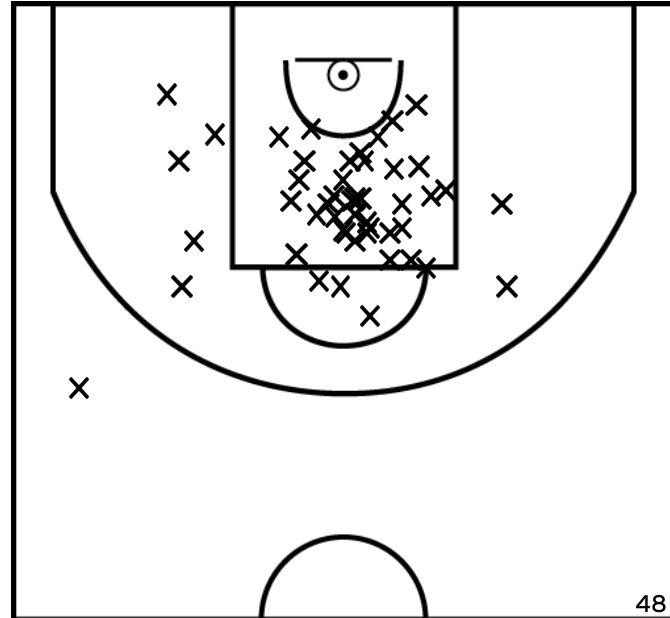

Rencontre: 163 Date: 06/05/23 Heure: 17:30

Arbitre: L'HERROU S KERBRAT N

ÉQUIPE ETOILE SAINT LAURENT BREST (A)

PÉRIODE 1

PÉRIODE 3

PROLONGATIONS

PÉRIODE 2

PÉRIODE 4