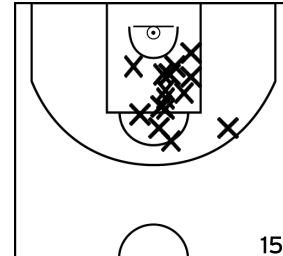

Rencontre: 163 Date: 06/05/23 Heure: 17:30

Arbitre: L'HERROU S KERBRAT N

ÉQUIPE ETOILE SAINT LAURENT BREST (A)

PÉRIODE 1

PÉRIODE 3

PROLONGATIONS

PÉRIODE 2

PÉRIODE 4