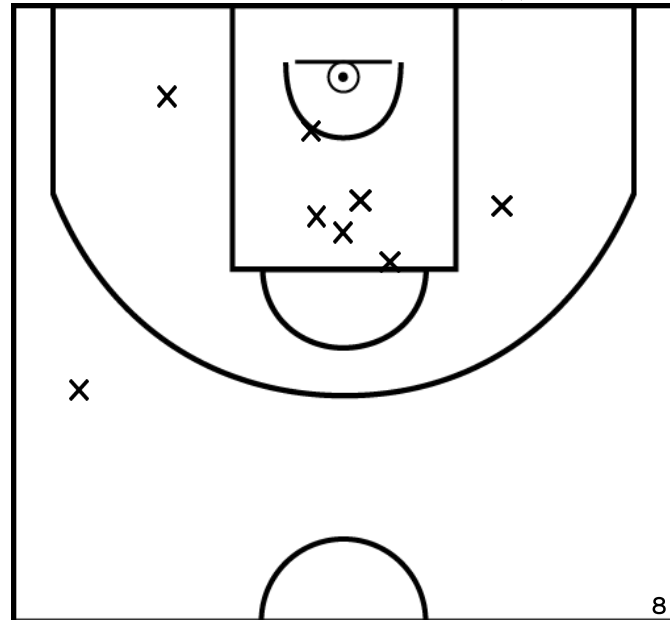

PÉRIODE 3

PROLONGATIONS

PÉRIODE 2

PÉRIODE 4

Rencontre: 163 Date: 06/05/23 Heure: 17:30

Arbitre: L'HERROU S KERBRAT N

OBJOIE R. - ETOILE SAINT LAURENT BREST (A)

PÉRIODE 1