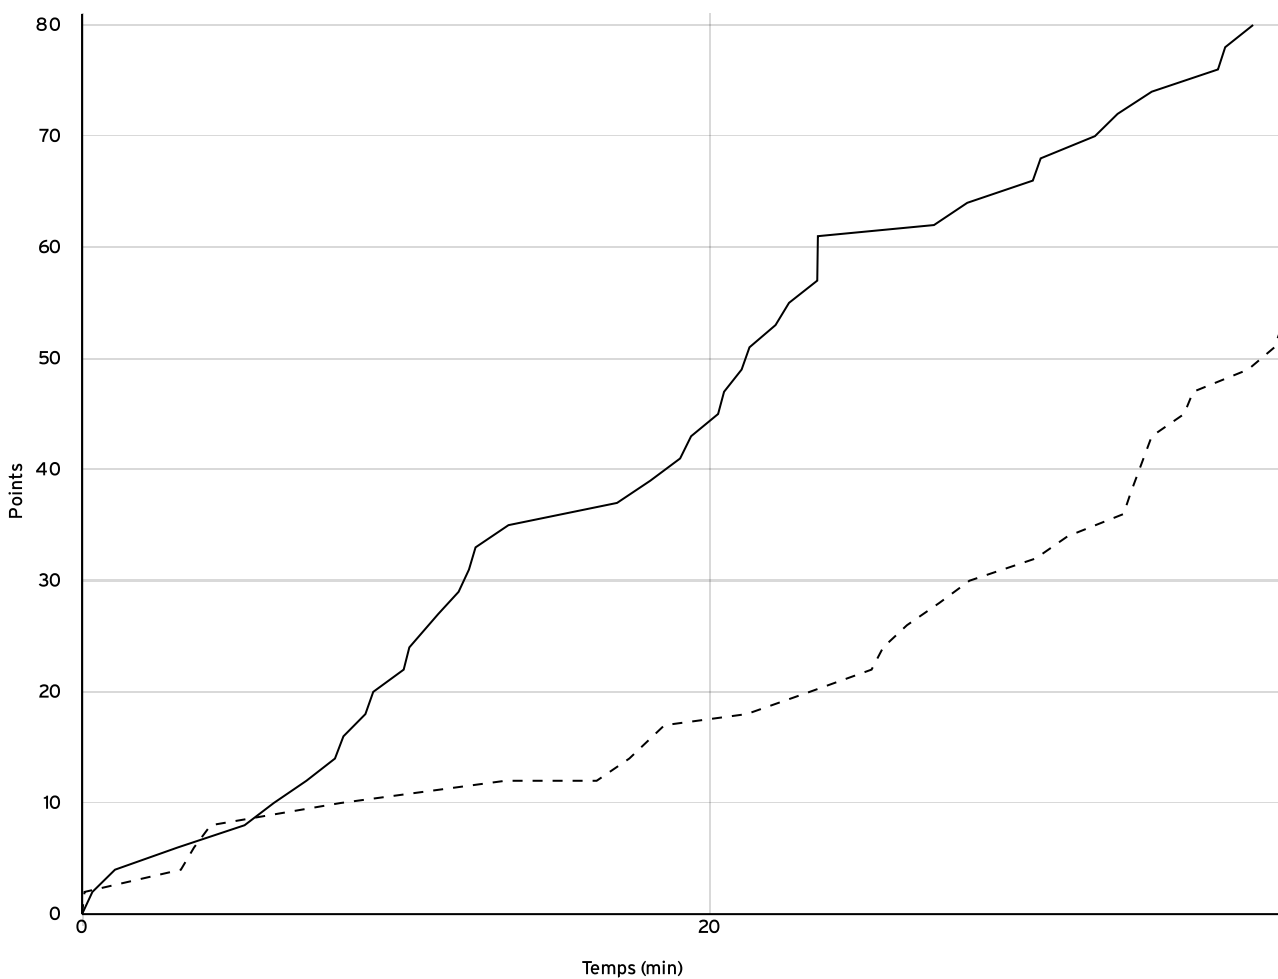

Départementale
 masculine seniors
 - Division 4
 DM4

Rencontre N° 500 Date 24/09/22 Heure 00:00 Lieu BREST
 Poule A 1^{er} arbitre FOUQUART K 2^e arbitre BIZIEN M 3^e arbitre

DONNÉES ET RATIOS

Données	LOCAUX	VISITEURS
Avantage maximum	41	2
Série maximum	19	9
Points du banc	44	0
Égalités		3
Durée de l'avantage	10:50	00:21

PROGRESSION DU SCORE

LOCAUX

VISITEURS