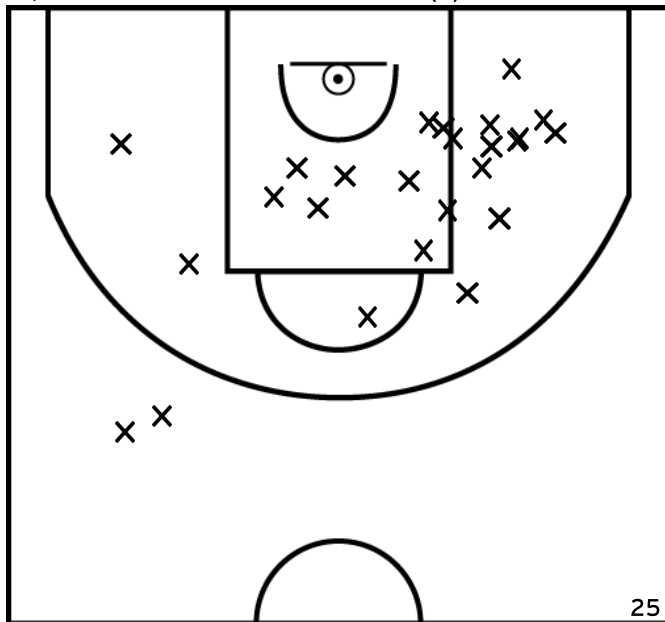

ÉQUIPE AS SAINT ROGATIEN NANTES (B)